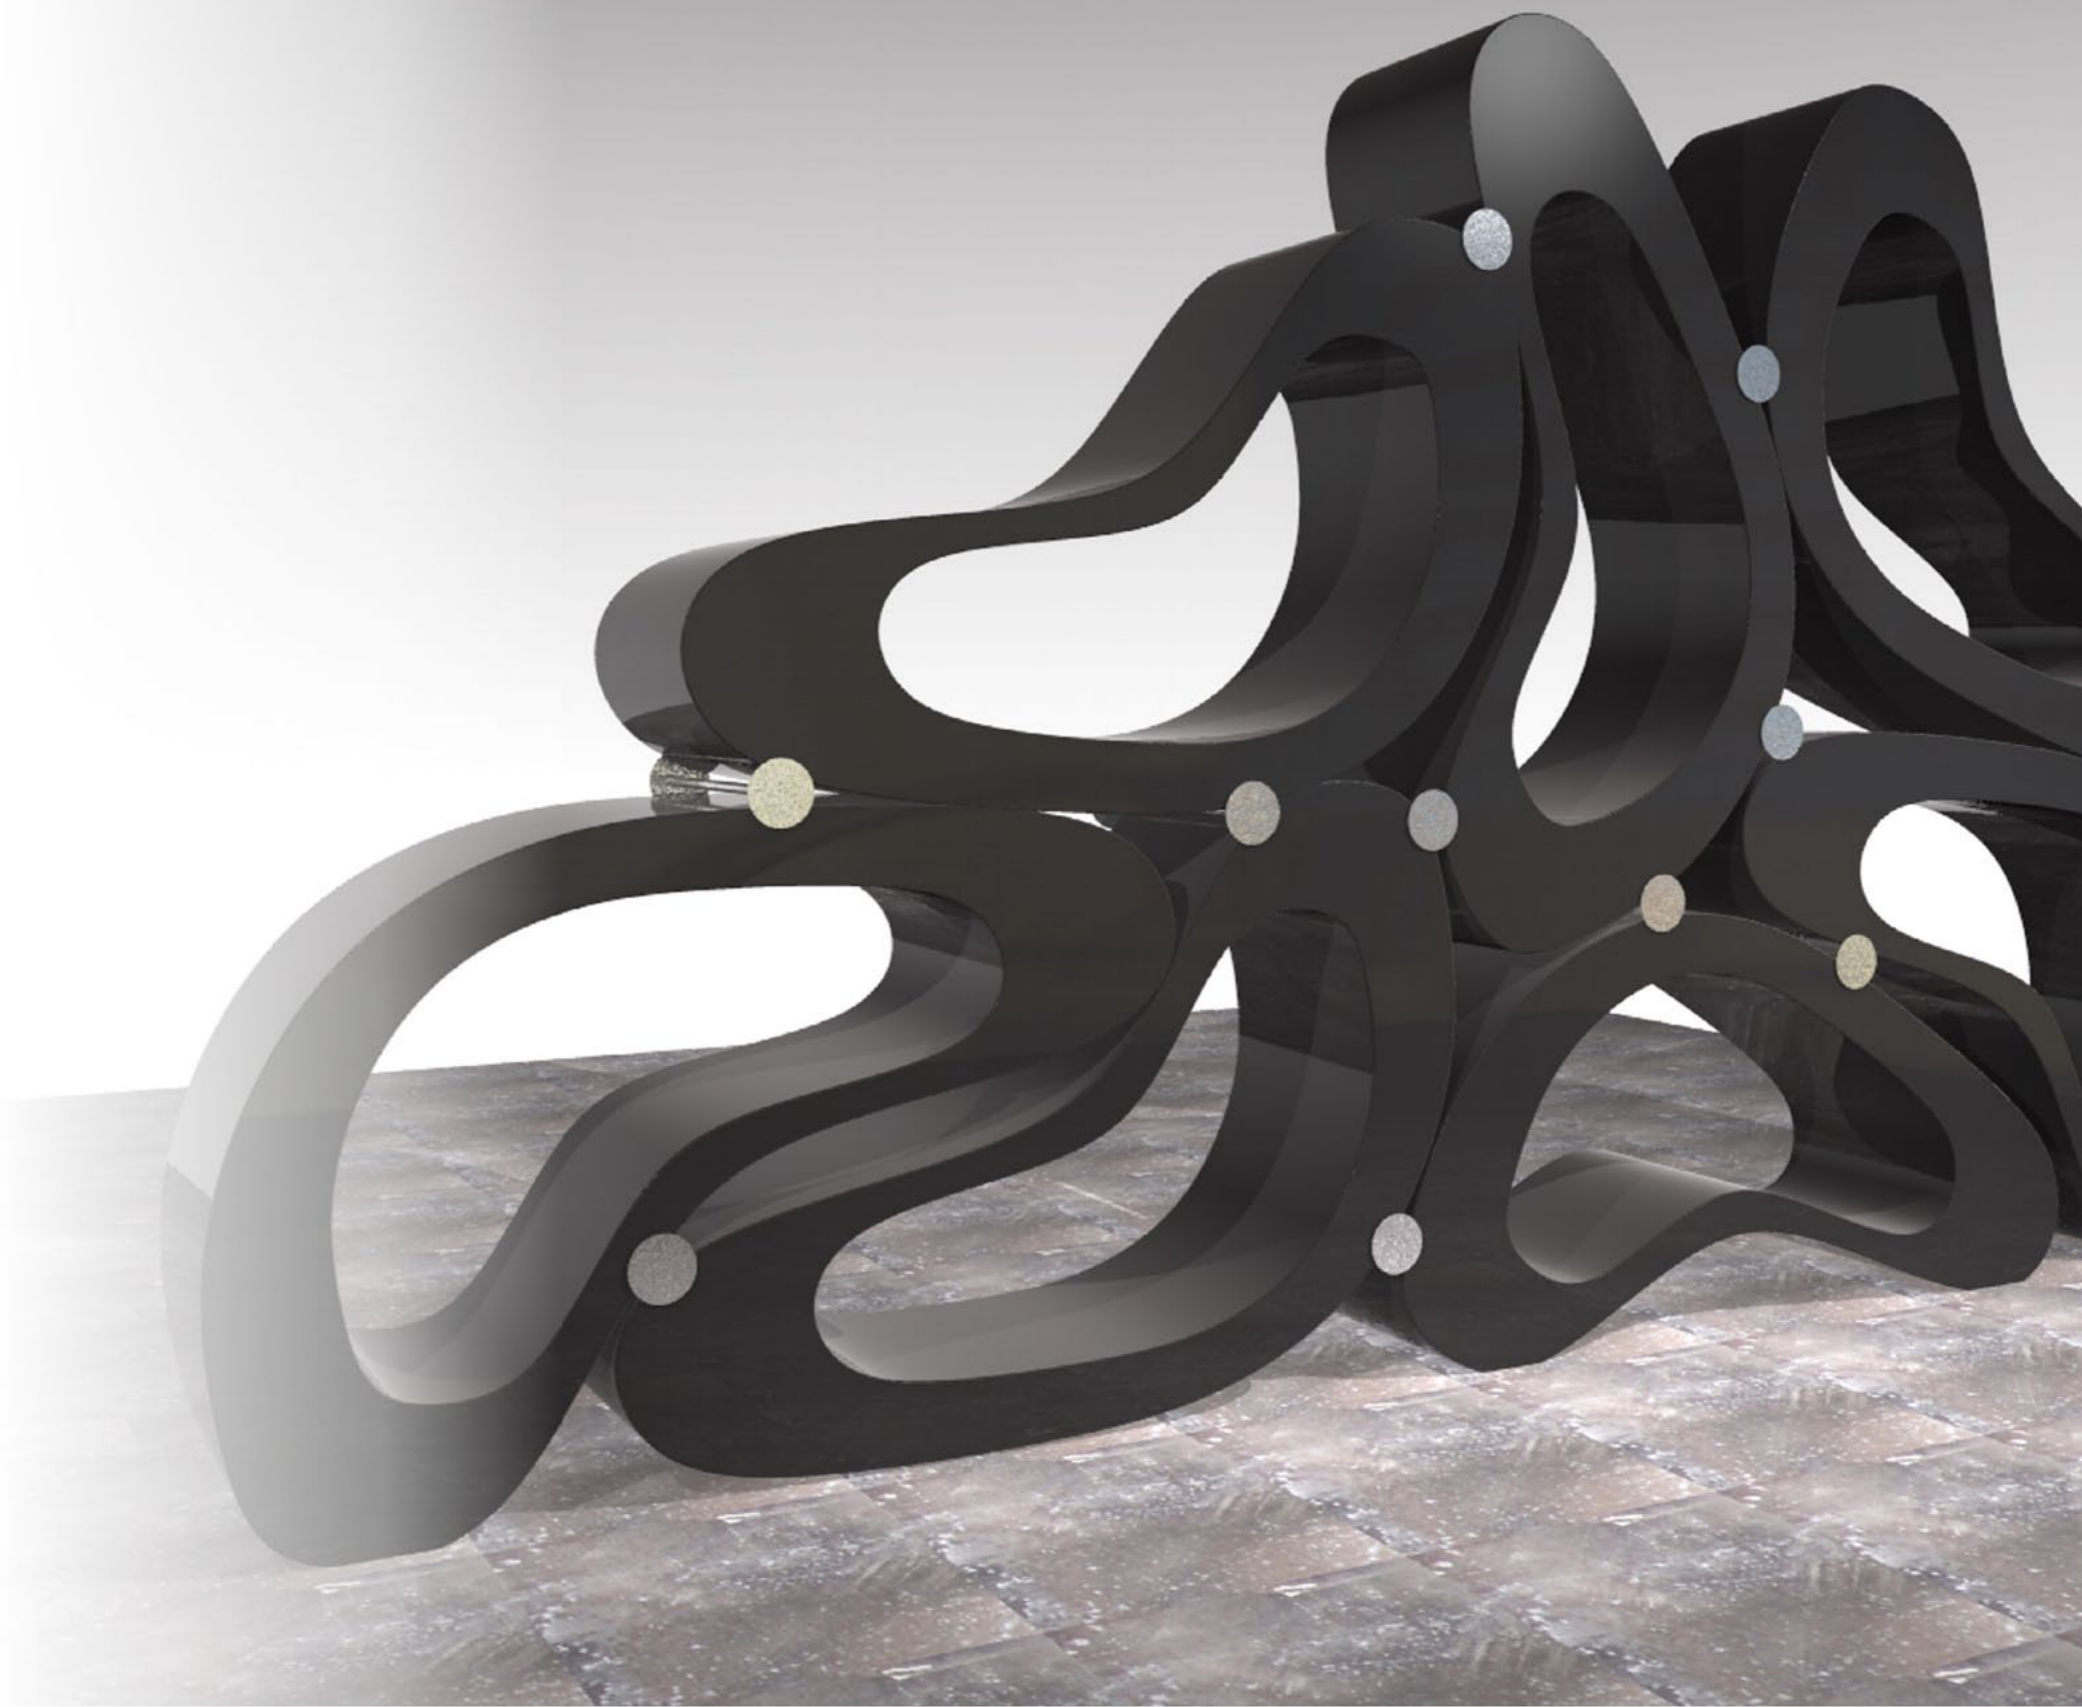

A MEBA

bookcase

Combined modules
Moduli realizzati in

realized in fiberglass
fibra di vetro con

with polished
finitura lucida o

or chromed finishing.
verniciata ad effetto "chrome".

Different accessories
Diversi accessori

allow the disposing
permettono la disposizione

of books and objects.
di libri ed oggetti.

Adjustable metal elements
Elementi regolabili in metallo

guarantee the fixing of
garantiscono inoltre il fissaggio

any desired combination.
nella disposizione voluta.

Module dimensions: (indicative measures) : length 135 / height 85 / depth 33 (cm)
Dimensioni modulo: (misure indicative) : lungh. 135 / alt. 85 / prof. 33 (cm)
Available colours :every "RAL" colors
Colori disponibili :vernice "chrome" e tutte le tinte "RAL"