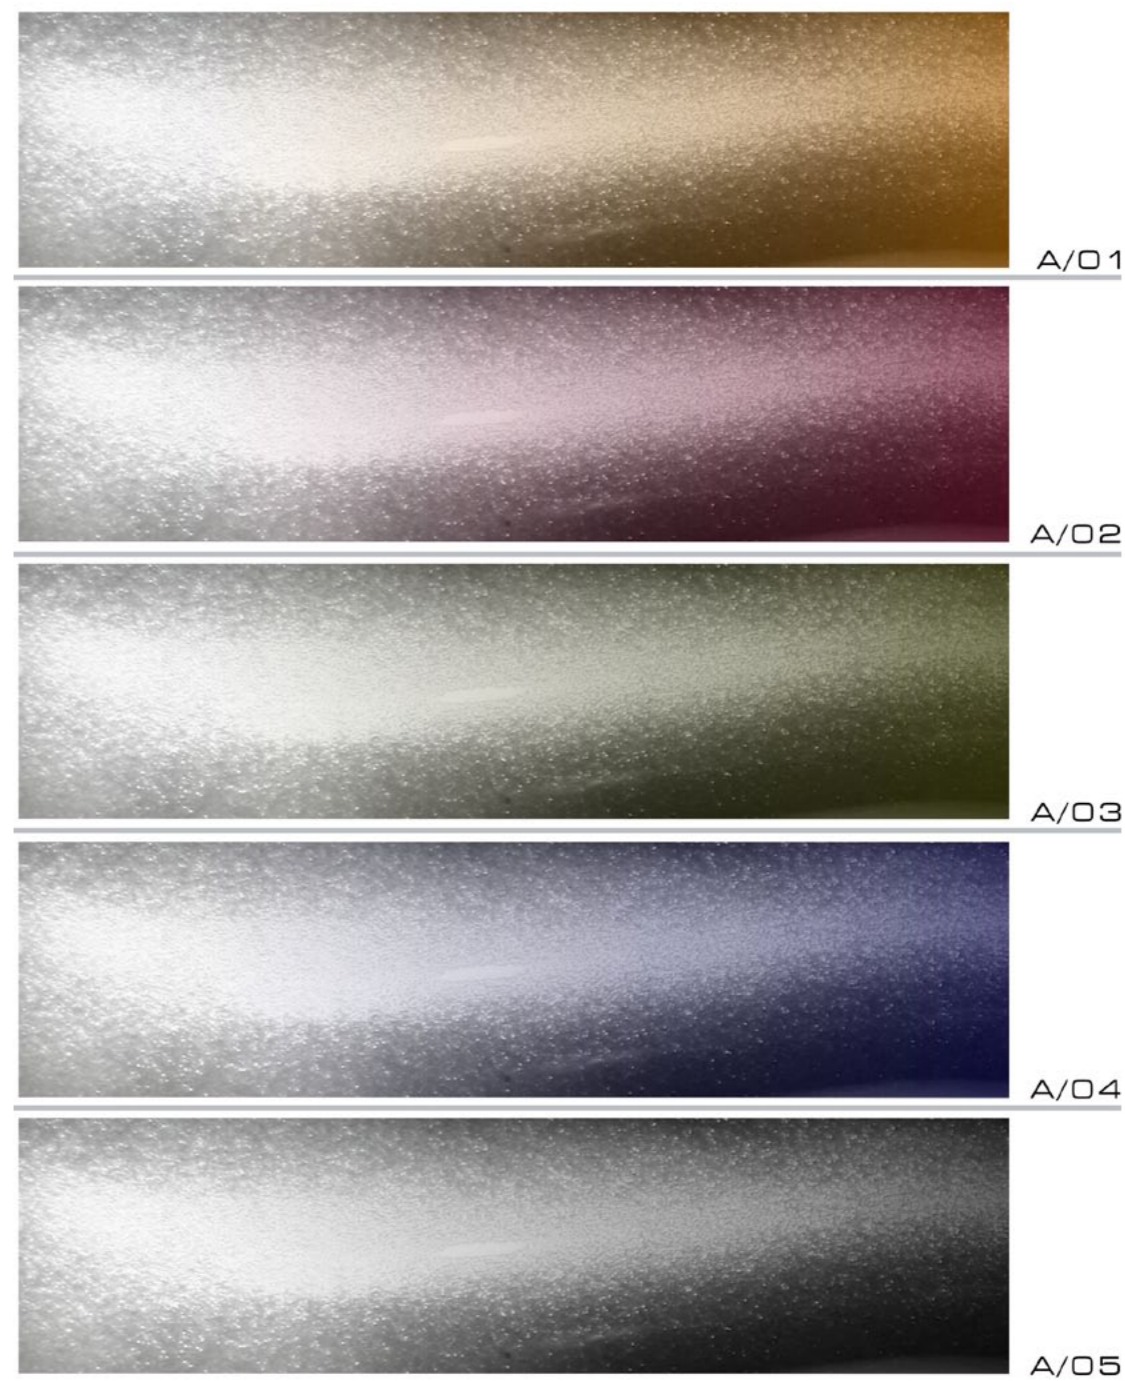

S HADE

colours

Enamelled finish with a fade away colour on metalized grey base
Finitura laccata con colore sfumato su base grigio metallizzato.
Other colours available on request.
Altri colori sono disponibili su richiesta.