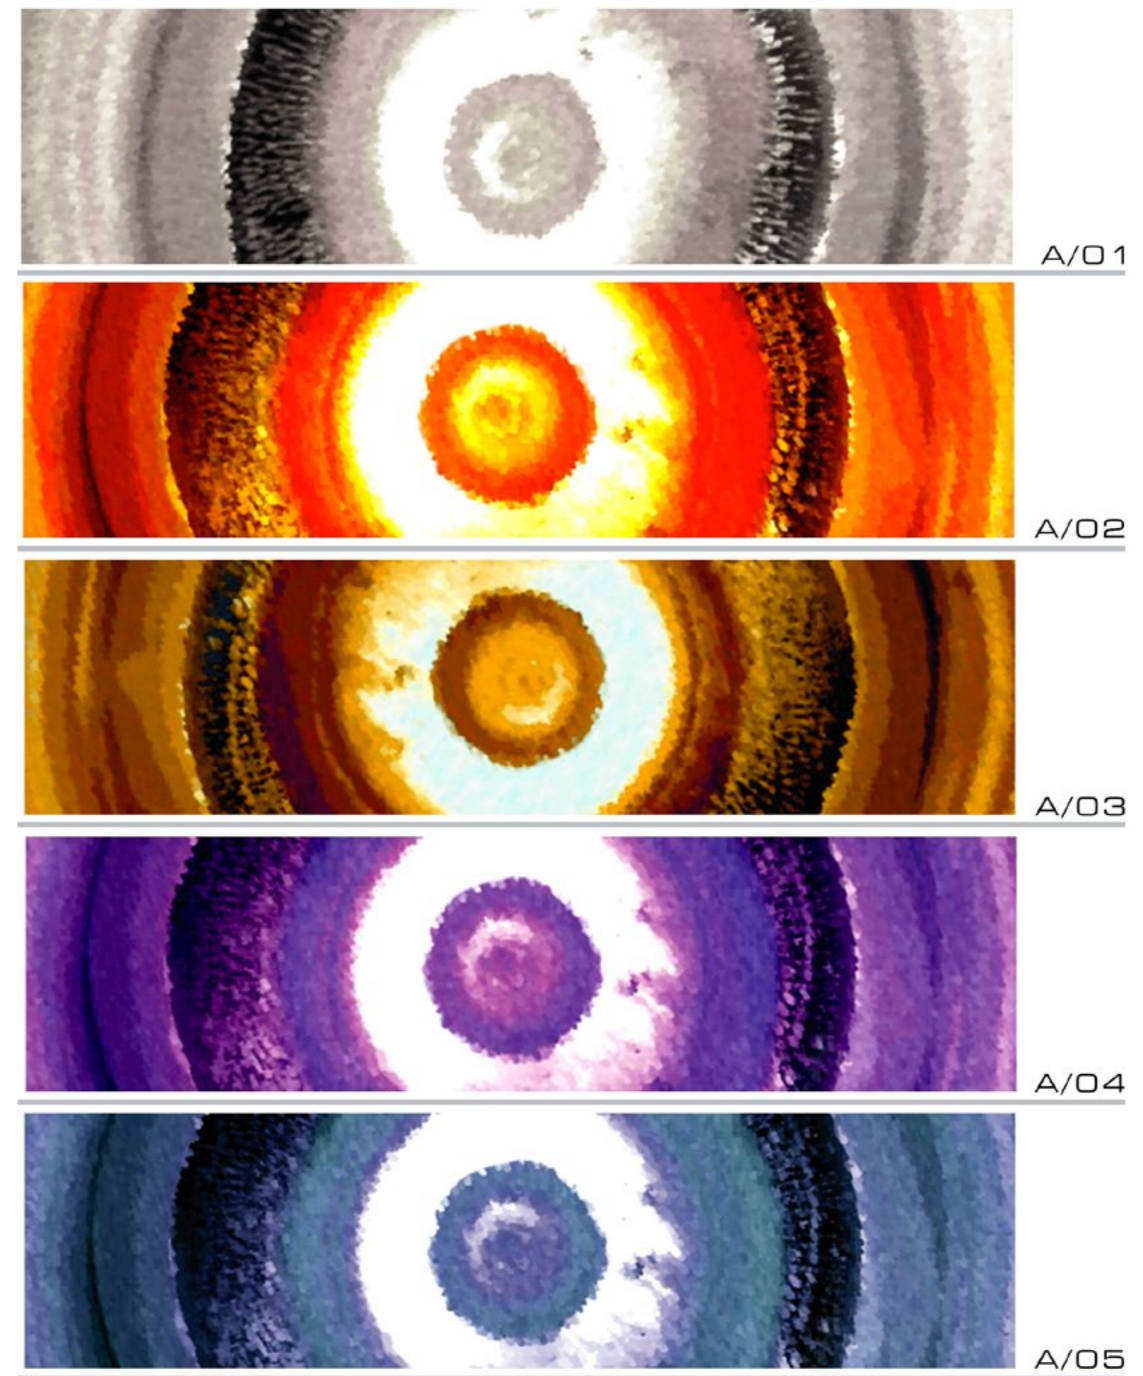

M ESCALINA

colours

Surface for "MESCALINA" projects.
Superficie per progetto "MESCALINA".
Other colours available on request.
Altri colori sono disponibili su richiesta.