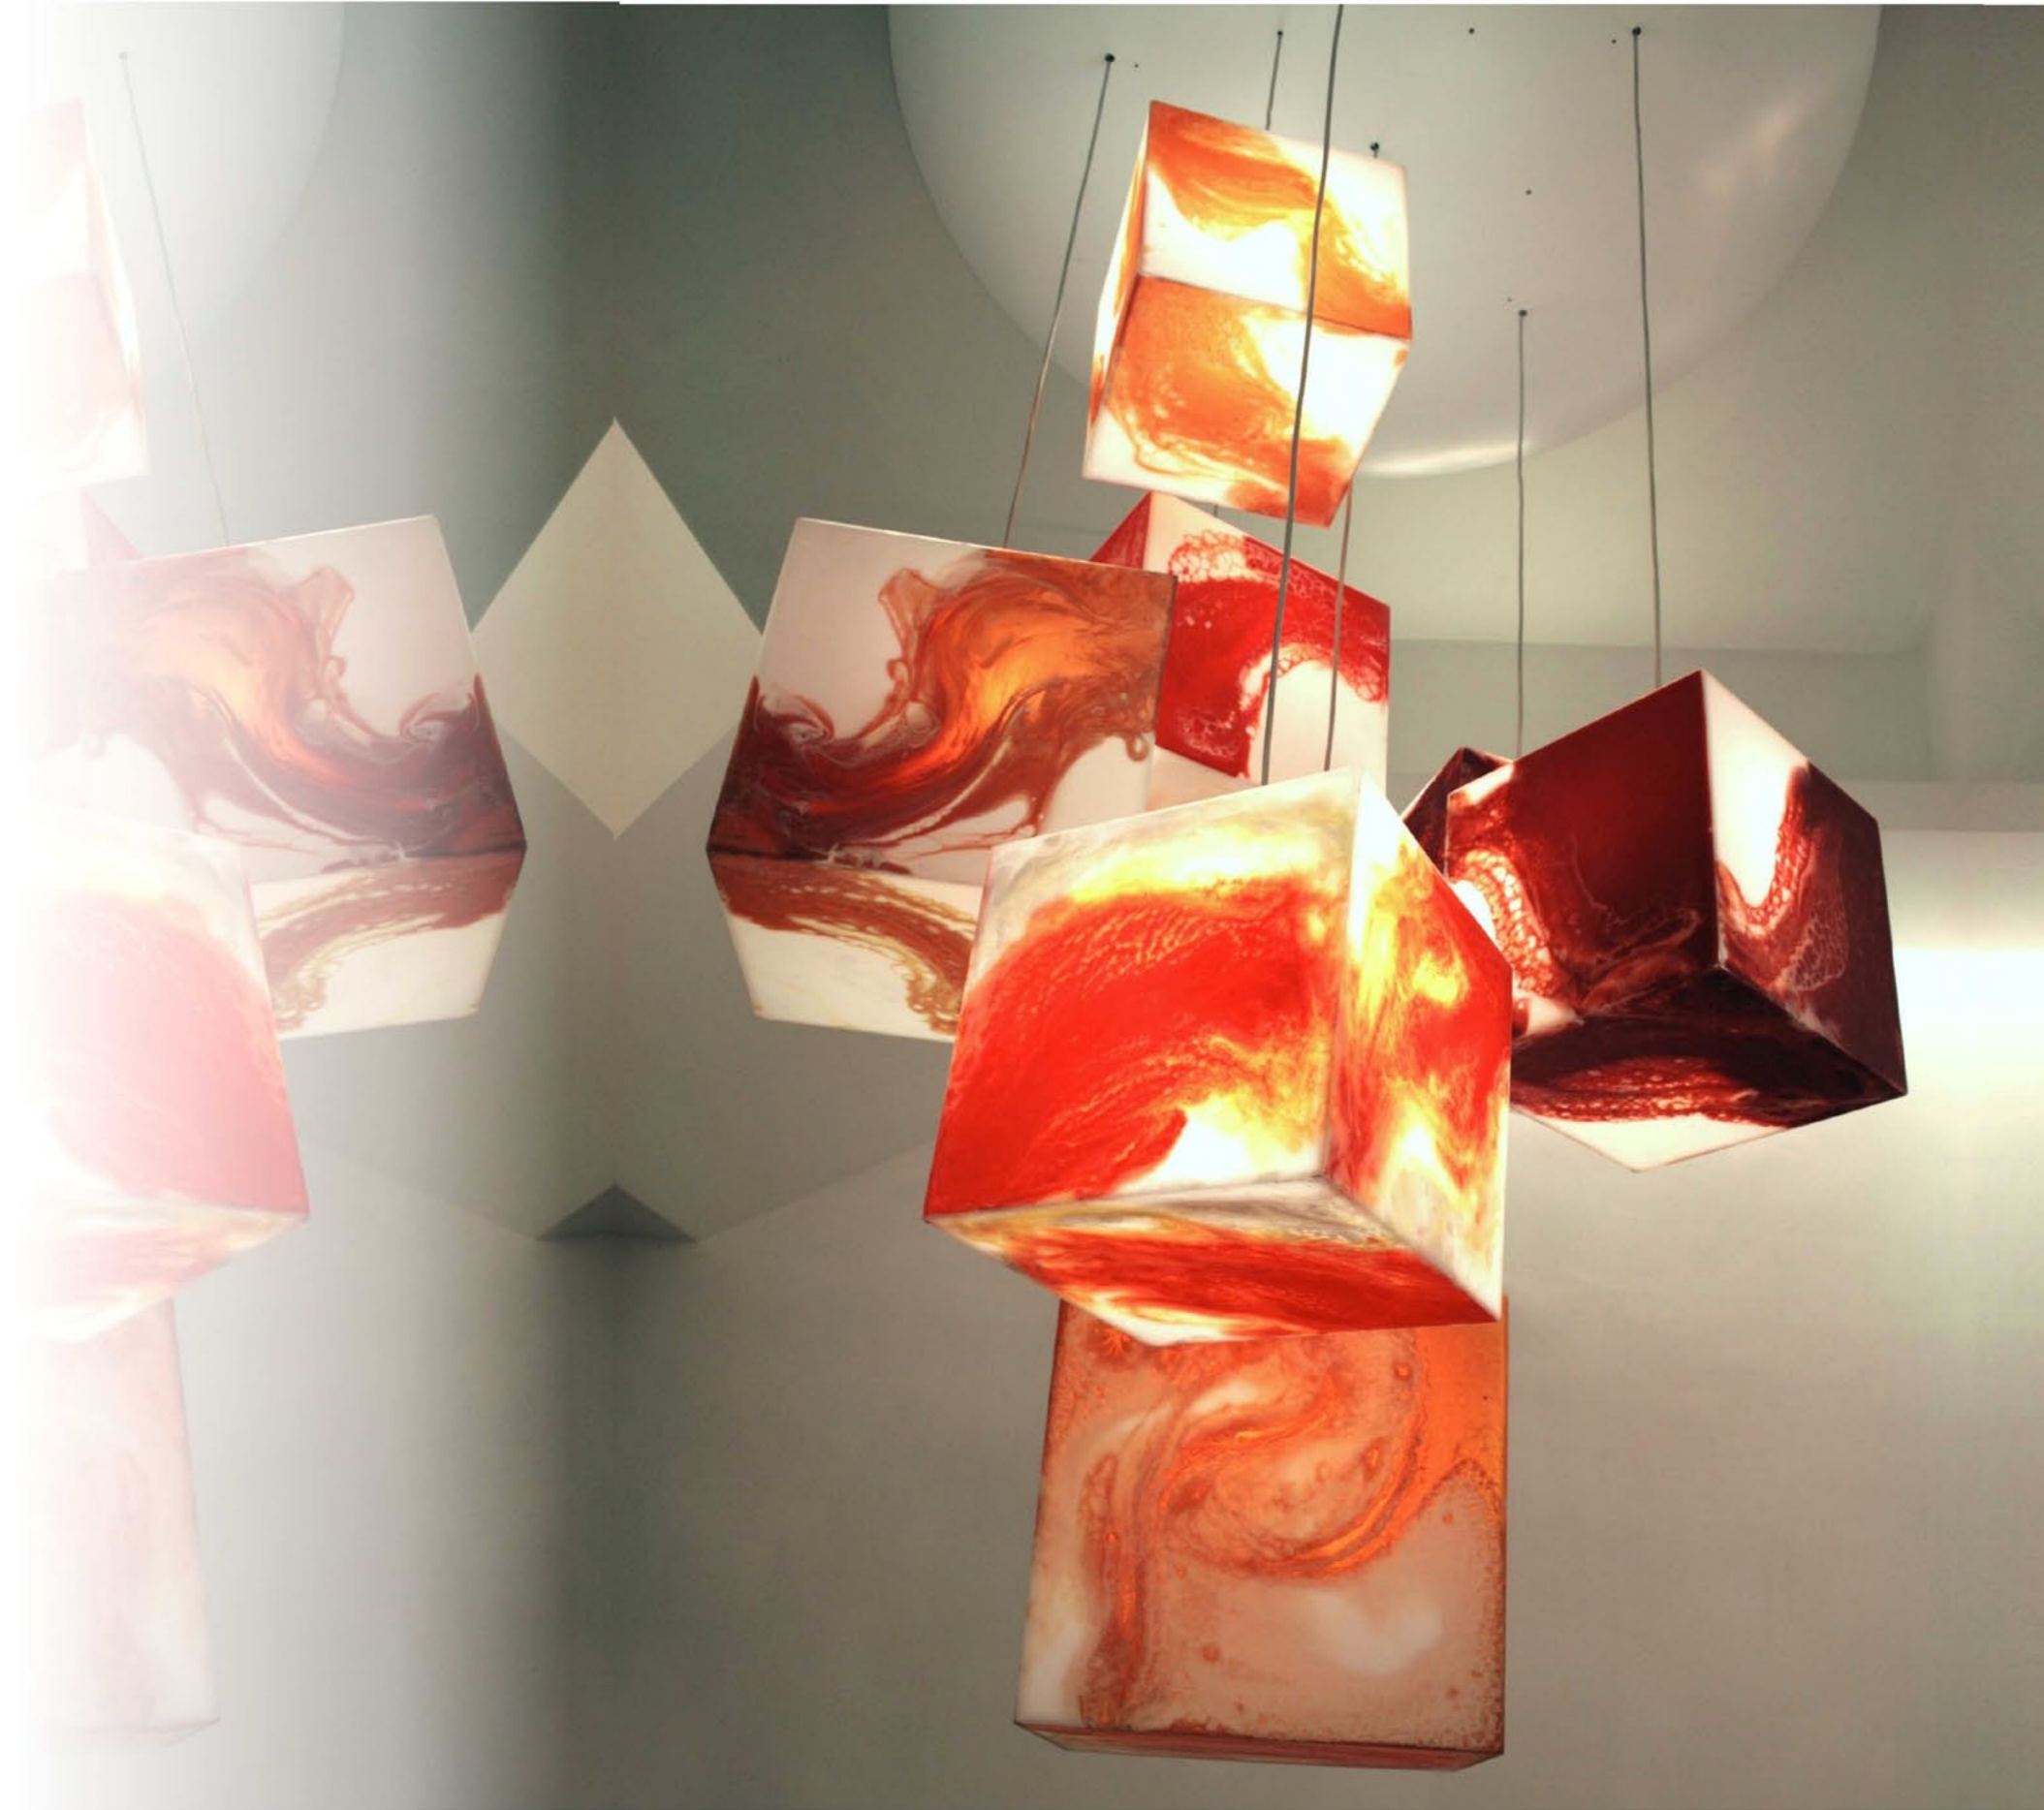

M

ONOLITH
lights

Great limonous
Grandi monoliti

monoliths in precious
luminosi in resina

resin realized in many
pregiata realizzati in molte

versions and sizes,
versioni e misure, anche

also on requests.
su richiesta.

Like usual in this line
Come sempre in questa

each piece is unique
linea ogni lampada

and different
è unica e diversa

like a rare stone.
come una pietra preziosa.

They are available
Disponibile in tutti i colori

in all colours present in
presenti nel nostro

our catalogue on
catalogo materiali nella

"resin / hyperstone" category.
categoria "resine / hyperstone".

Available in sizes on demand, like suspension, table and floorlamp with stem or at column
Disponibile con misure su richiesta, come sospensione, da tavolo e da terra, con stelo o a colonna

Lights source: fluorescent light bulbs, base type E 27

Fonte luminosa: lampade a fluorescenza, attacco E 27

Available colours: see in material directory on "resin"

Colori disponibili: vedere categoria materiali su: "resine"