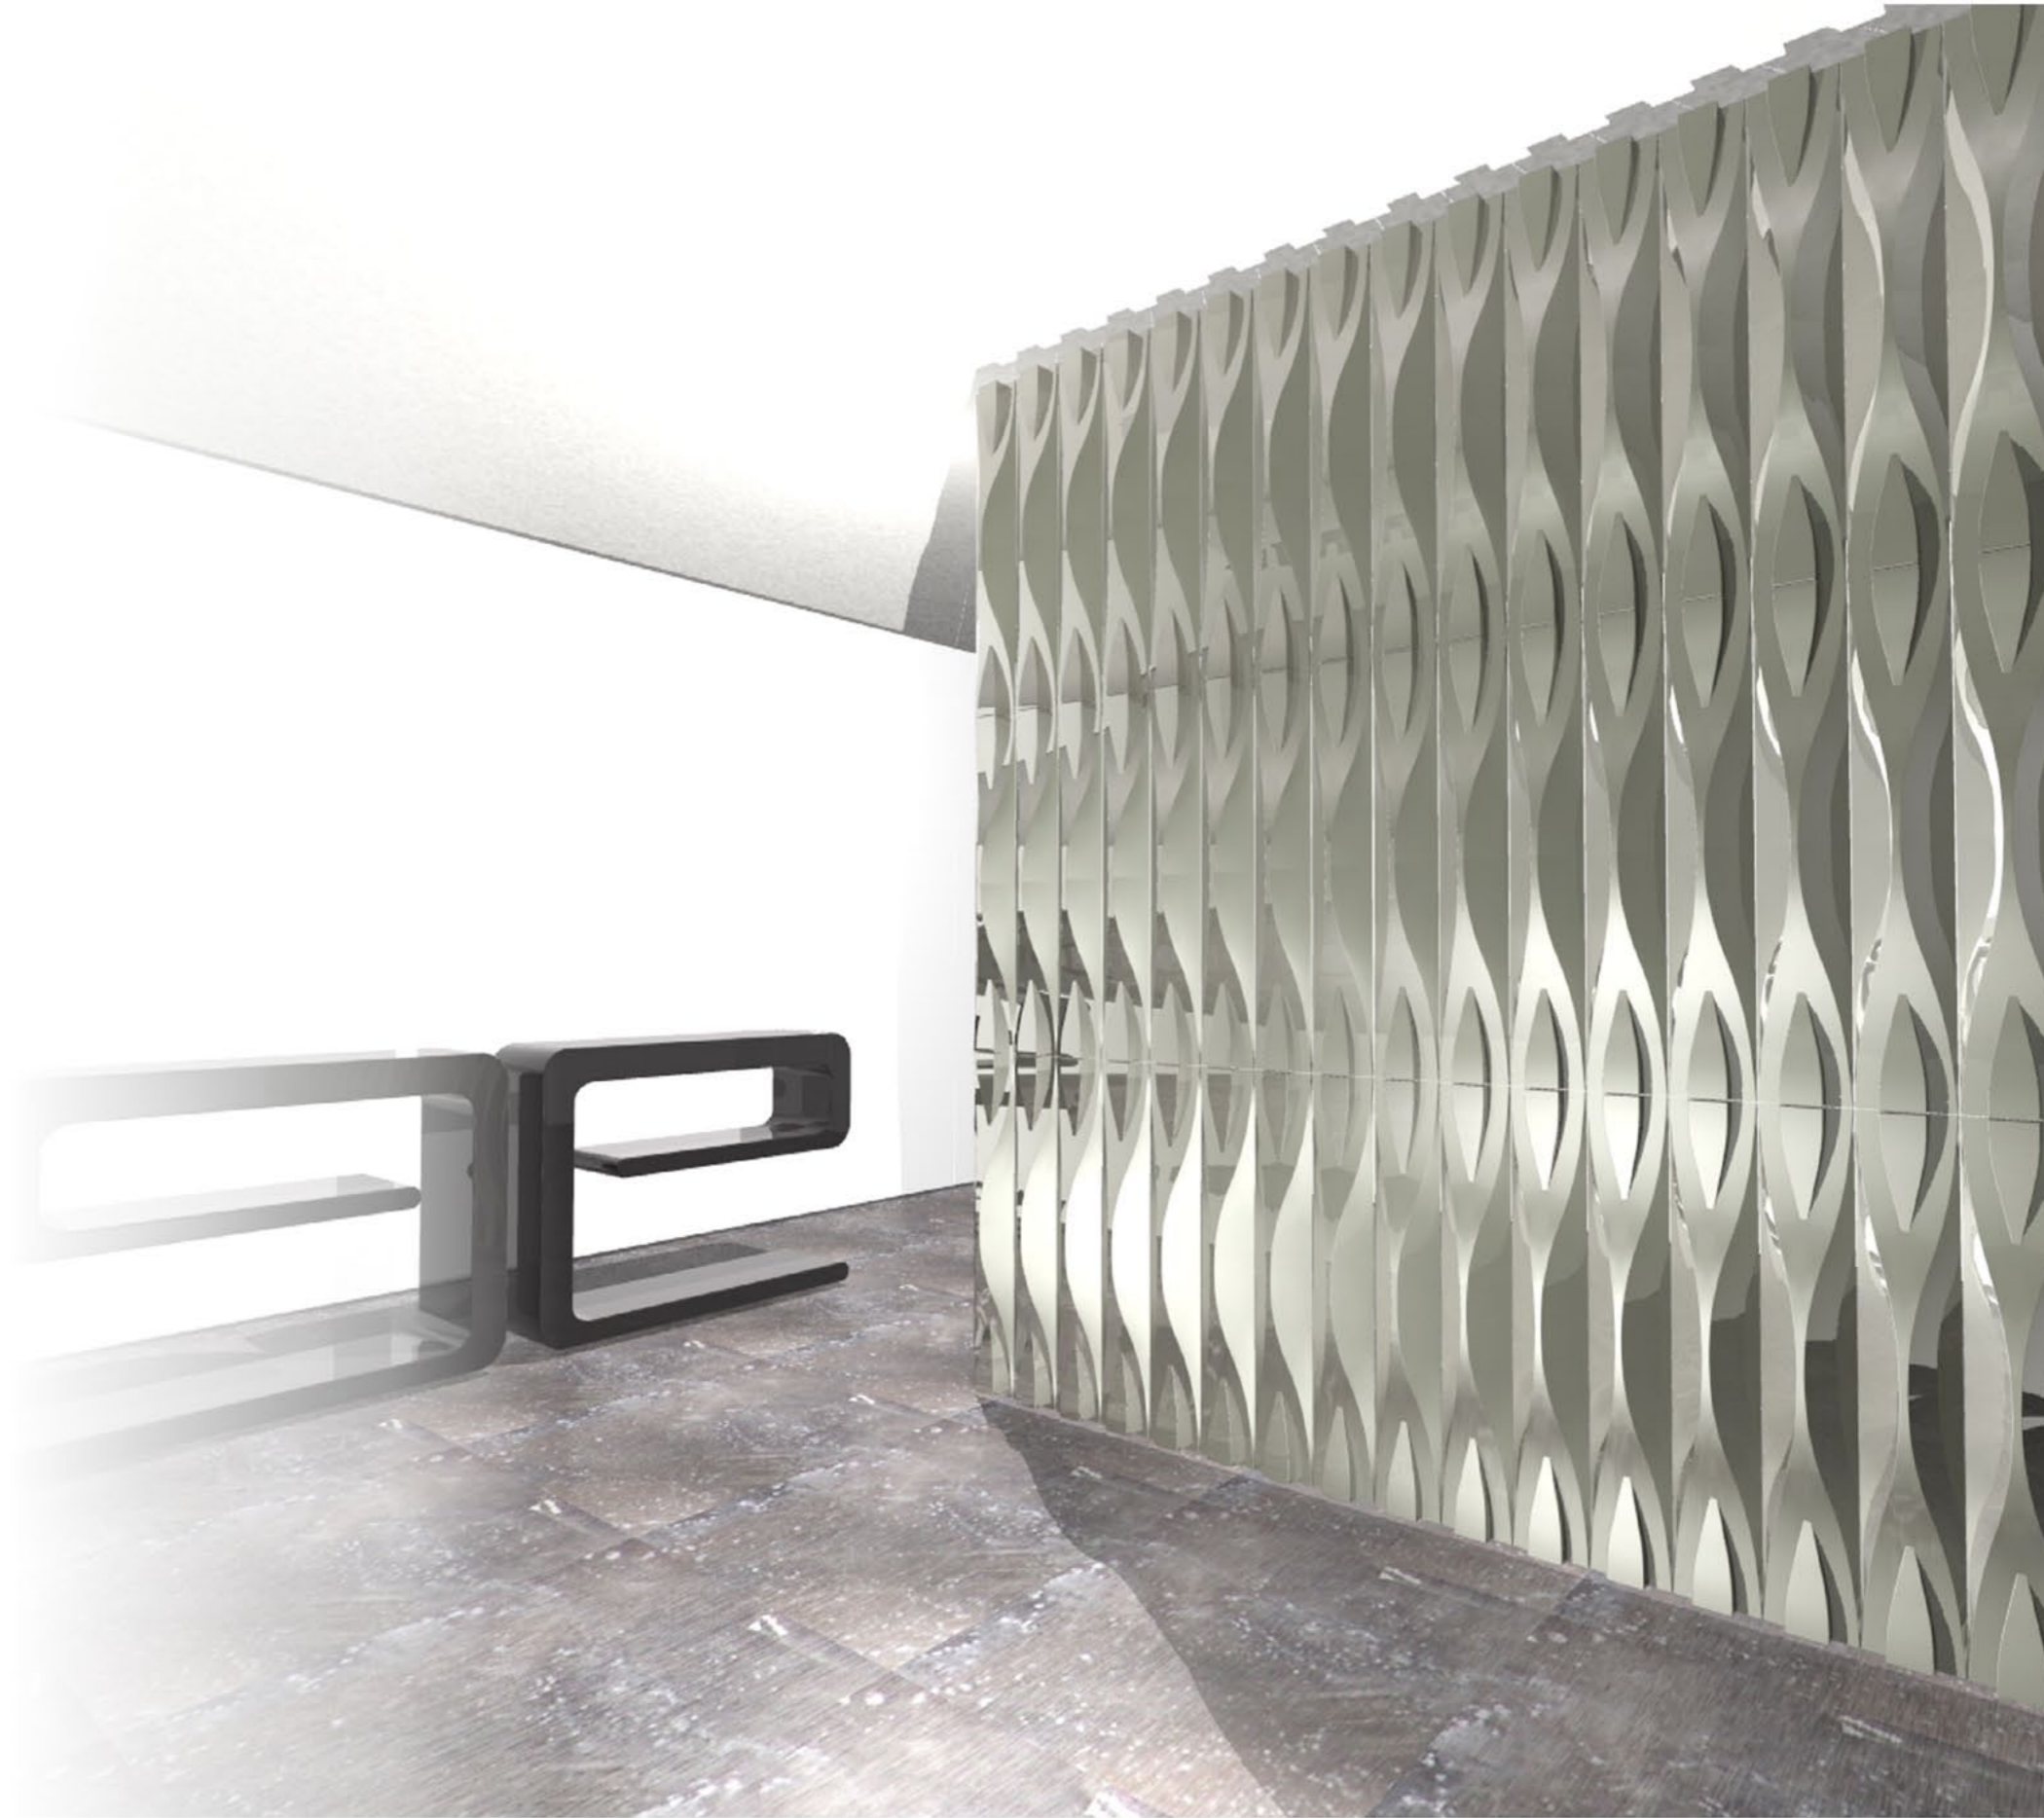

F

ORMA 3
fiberglass boiserie

Modules
Moduli

of plan "forma".
del progetto "forma."

This project can be
Questi elementi possono

a simply wall covering
essere dei semplici

panels or become
pannelli di copertura

a fiberglass
o diventare come un

"boiserie" available
"boiserie" in fibra di vetro

in infinite colours
disponibile in infiniti colori

with a closet
con un sistema di

systems included
armadiatura incorporato

Module dimensions: (indicative measures) : width 20 / height 100 / depth 8 (cm)

Dimensioni modulo: (misure indicative): largh. 20 /alt. 100 /prof. 8 (cm)

Closet dimensions: width 40 / height 100 / depth 35 (cm) / Available colors :every "RAL" colors

Dimensioni armadiatura: largh. 40 /alt. 100 /prof. 35 (cm) / Colori disponibili :tutte le tinte "RAL"