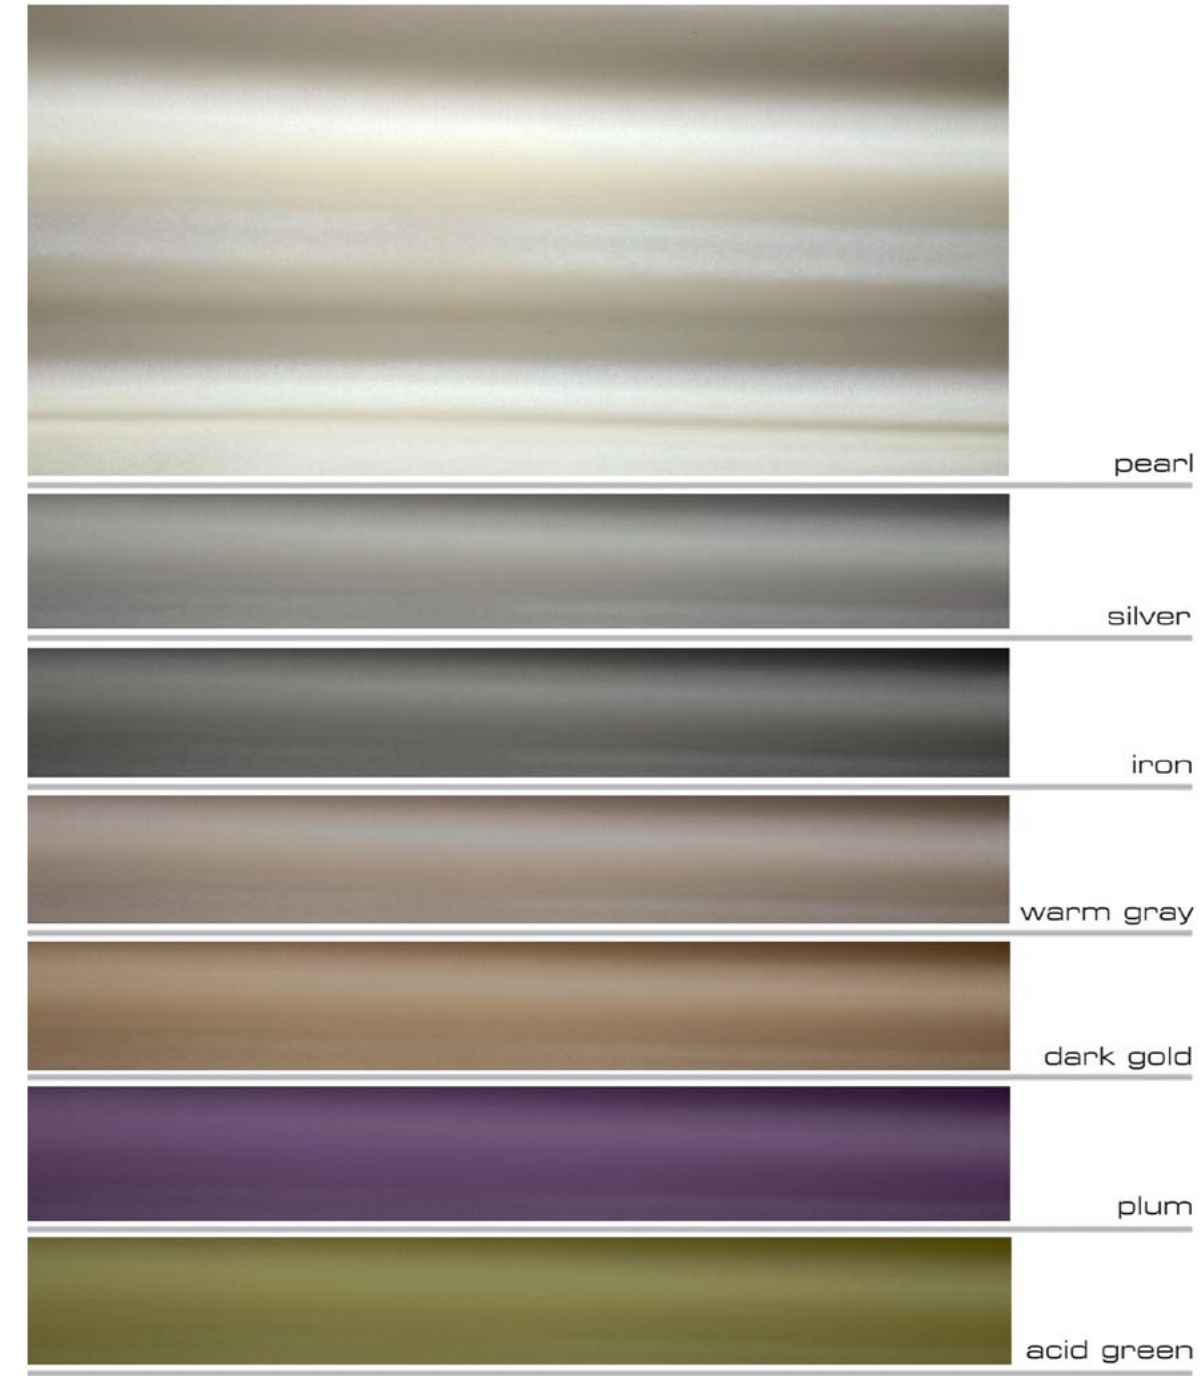

K HMER

fabric coverings

pearl

silver

iron

warm gray

dark gold

plum

acid green

Antispot technical fabric silk looking ,category "B"
Tessuto tecnico antimacchia effetto seta, categoria "B"