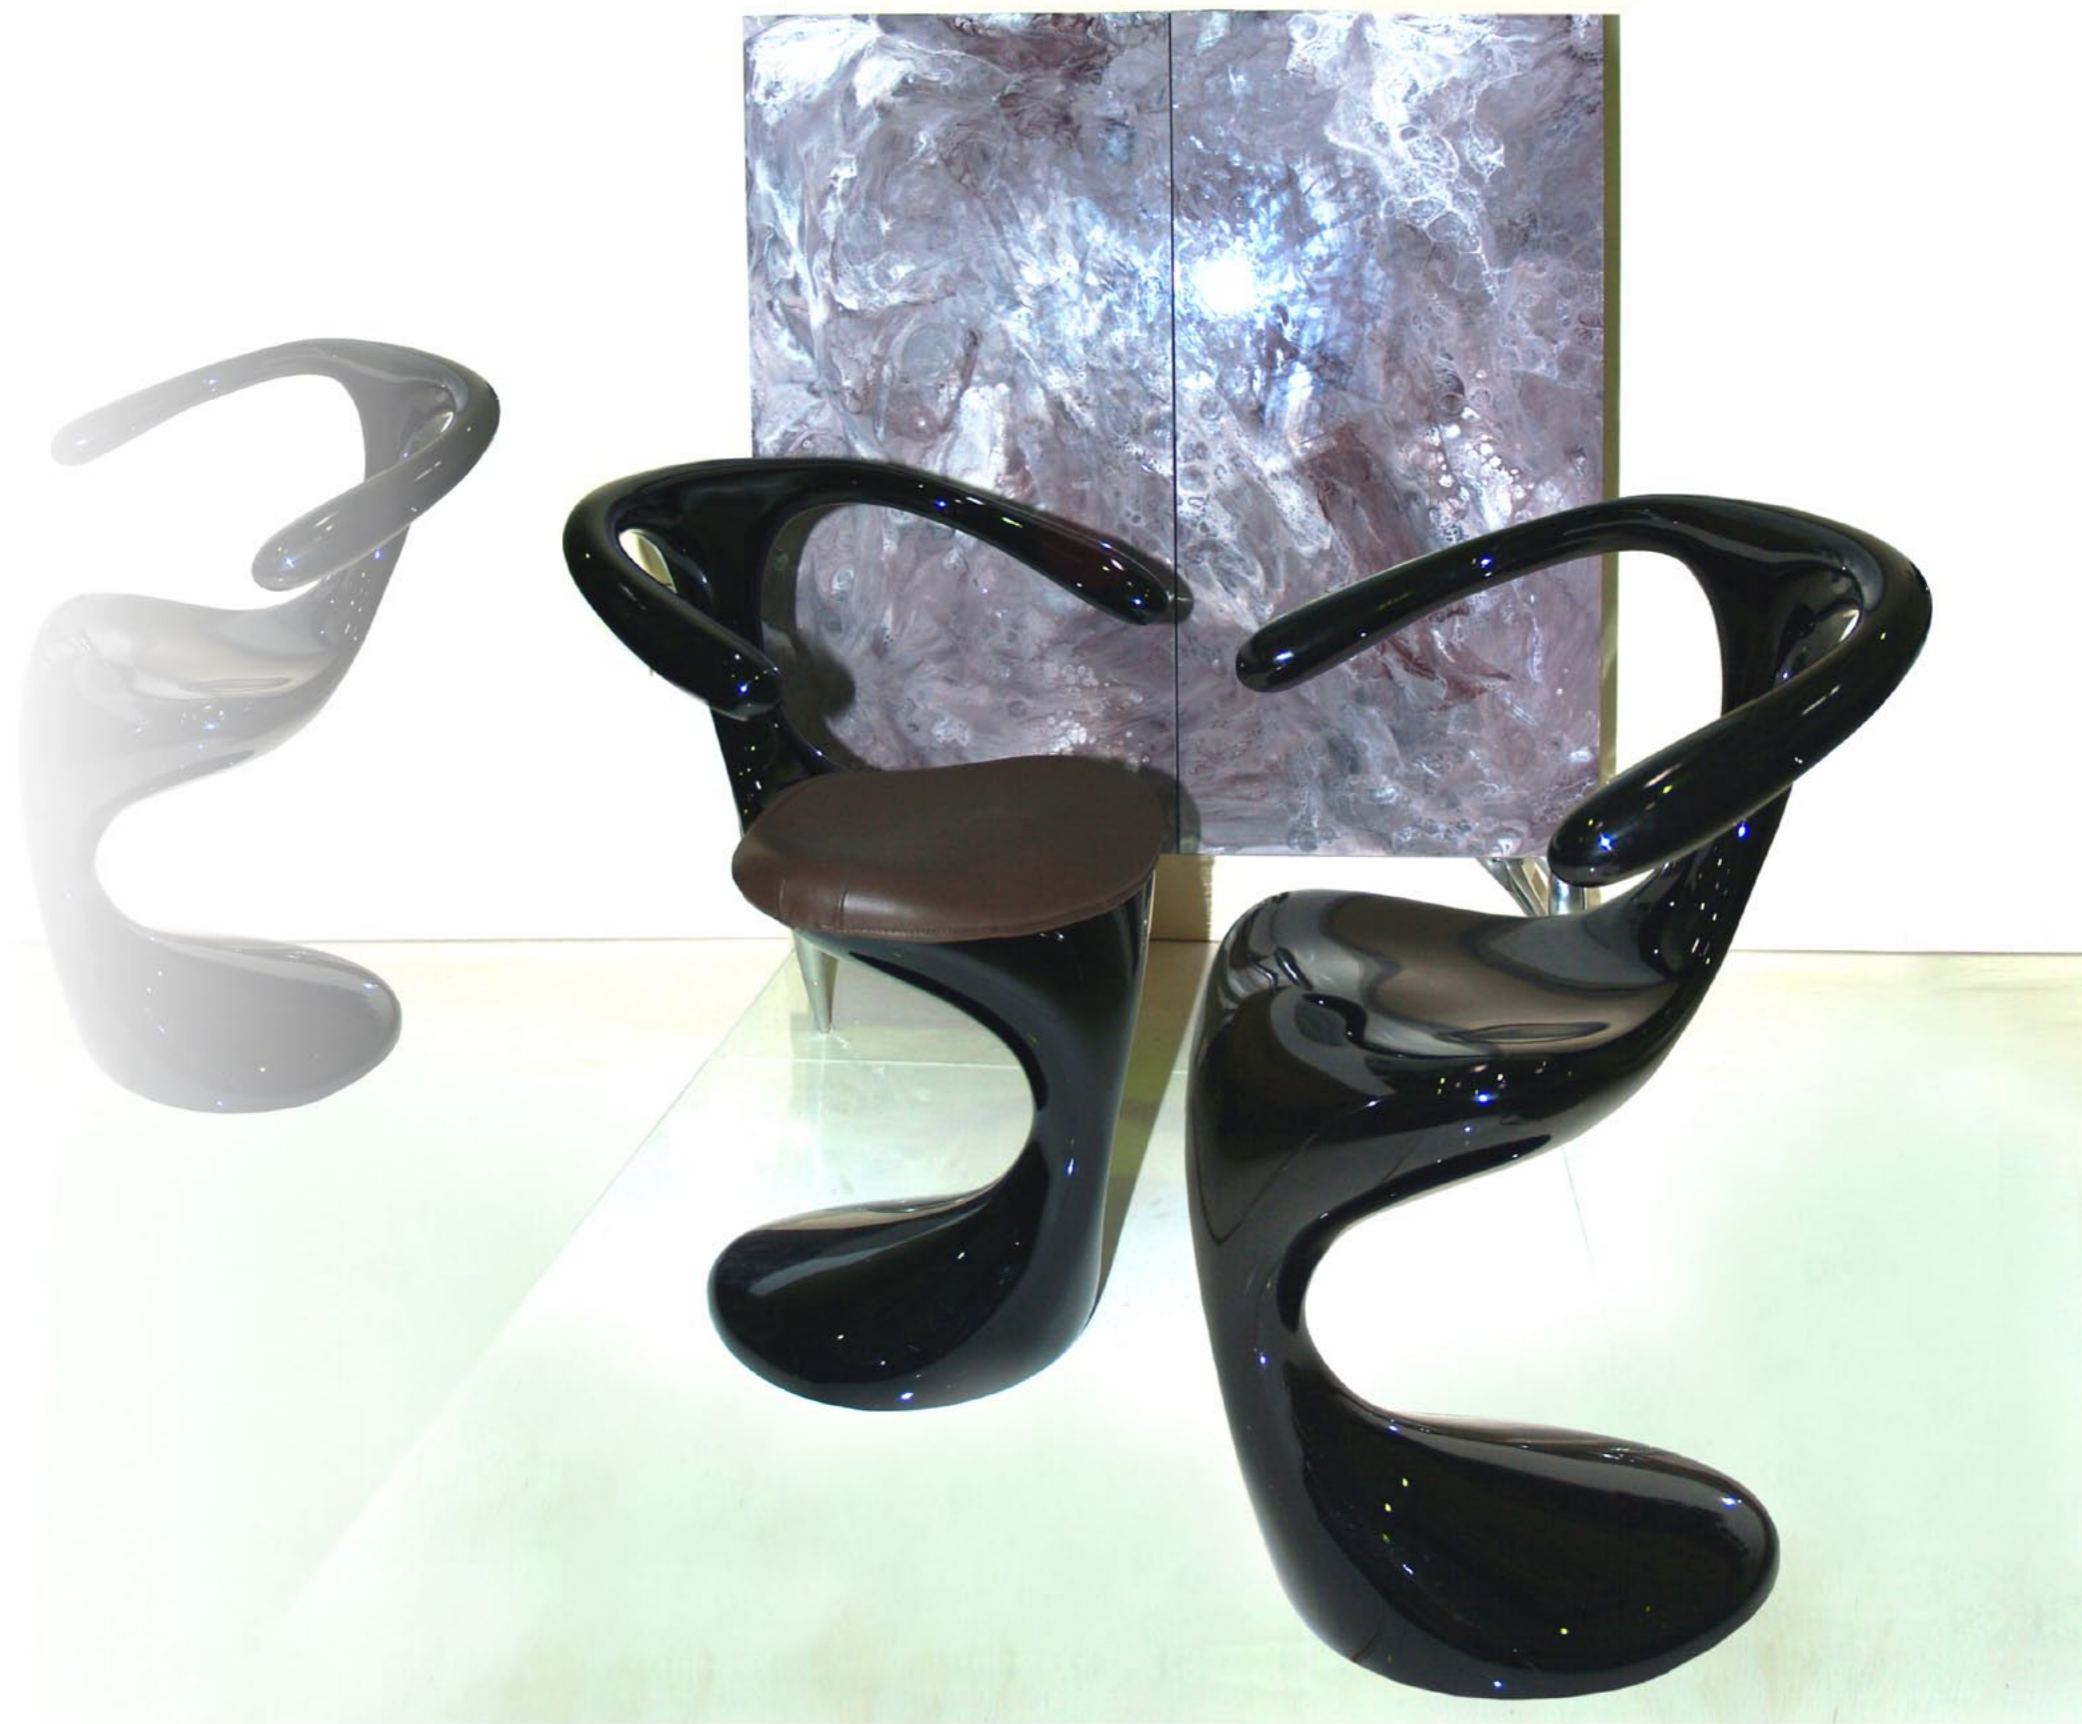

Y
PSILON

armchair

Little armchair
Poltroncina

realized
realizzata in

in fiberglass and
fibra di vetro

available in infinite colours
disponibile in infiniti colori

and variations.
e varianti.

In the picture can be see
Visibile nell'immagine anche nella

the version "soft"
versione "soft" con

with cushion.
cuscino.

Dimensions: (indicative measures) : width 40 / heigth 70 / depth 40 (cm)

Dimensioni: (misure indicative) : lungh. 40 / alt. 70 / prof. 40 (cm)

Available colours: all "ral" colours for armchair ,for cushion see material directory on "fabric"
Colori disponibili :tutti i colori "ral" per la sedia , per il cuscino vedere nella cartella materiali su "tessuti"