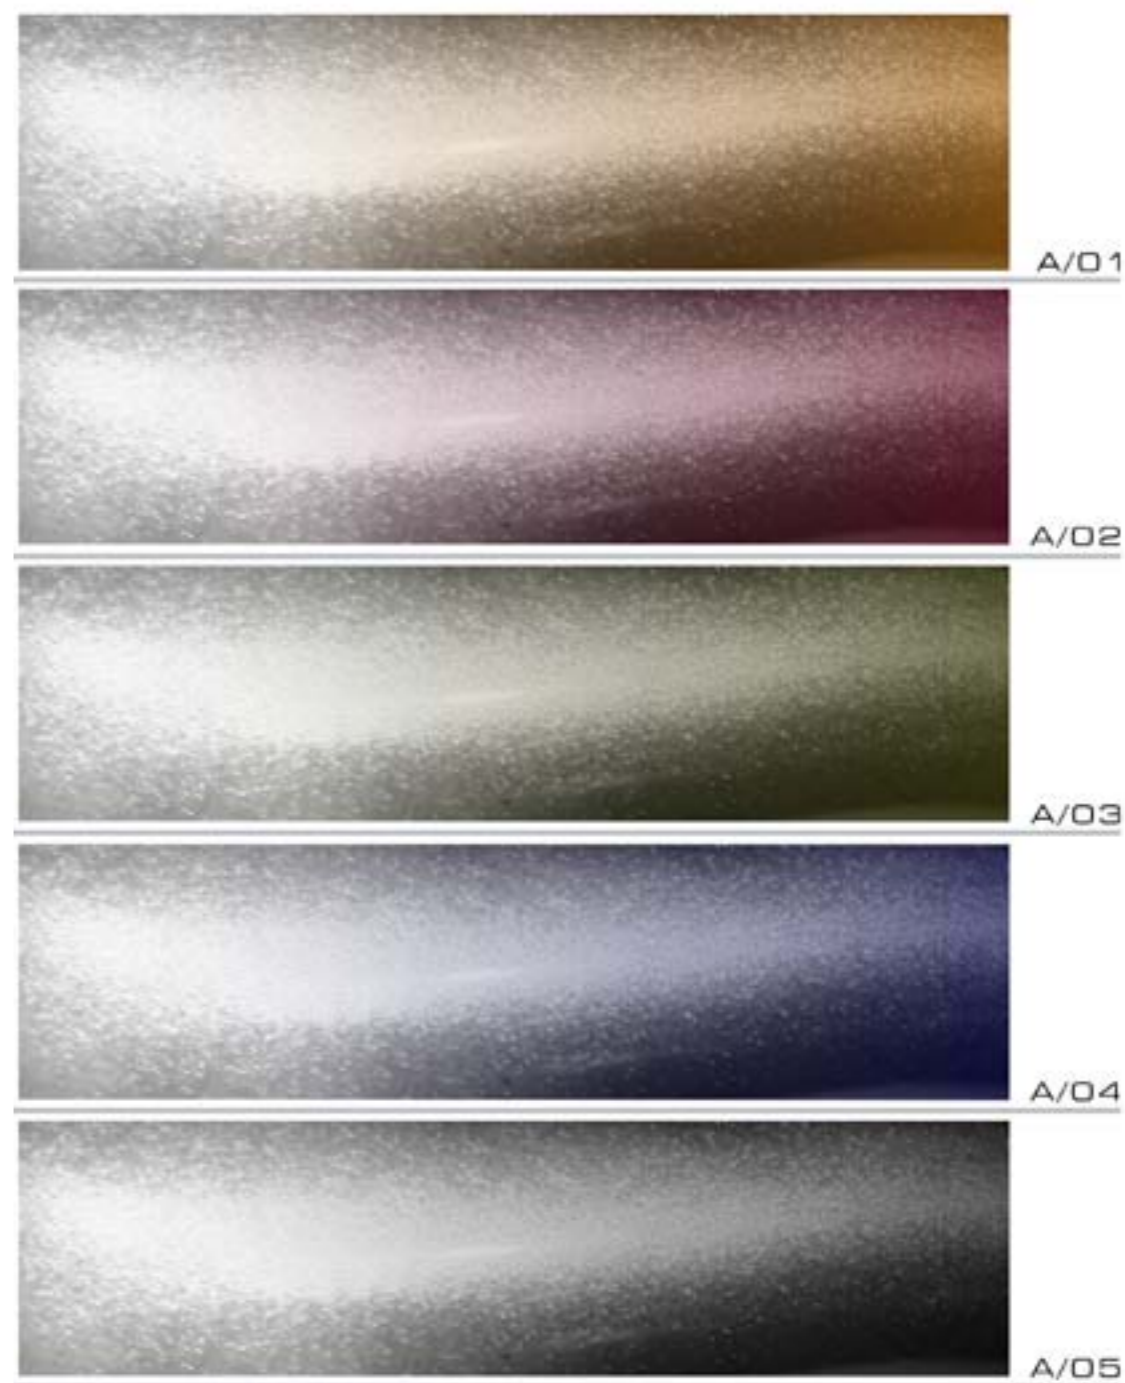

S HADE colours

Enamelled finish with a fade away colour on metalized grey base
Finiture laccate con colore sfumato su base grigio metallizzato.
Other colours available on request.
Altri colori sono disponibili su richiesta.