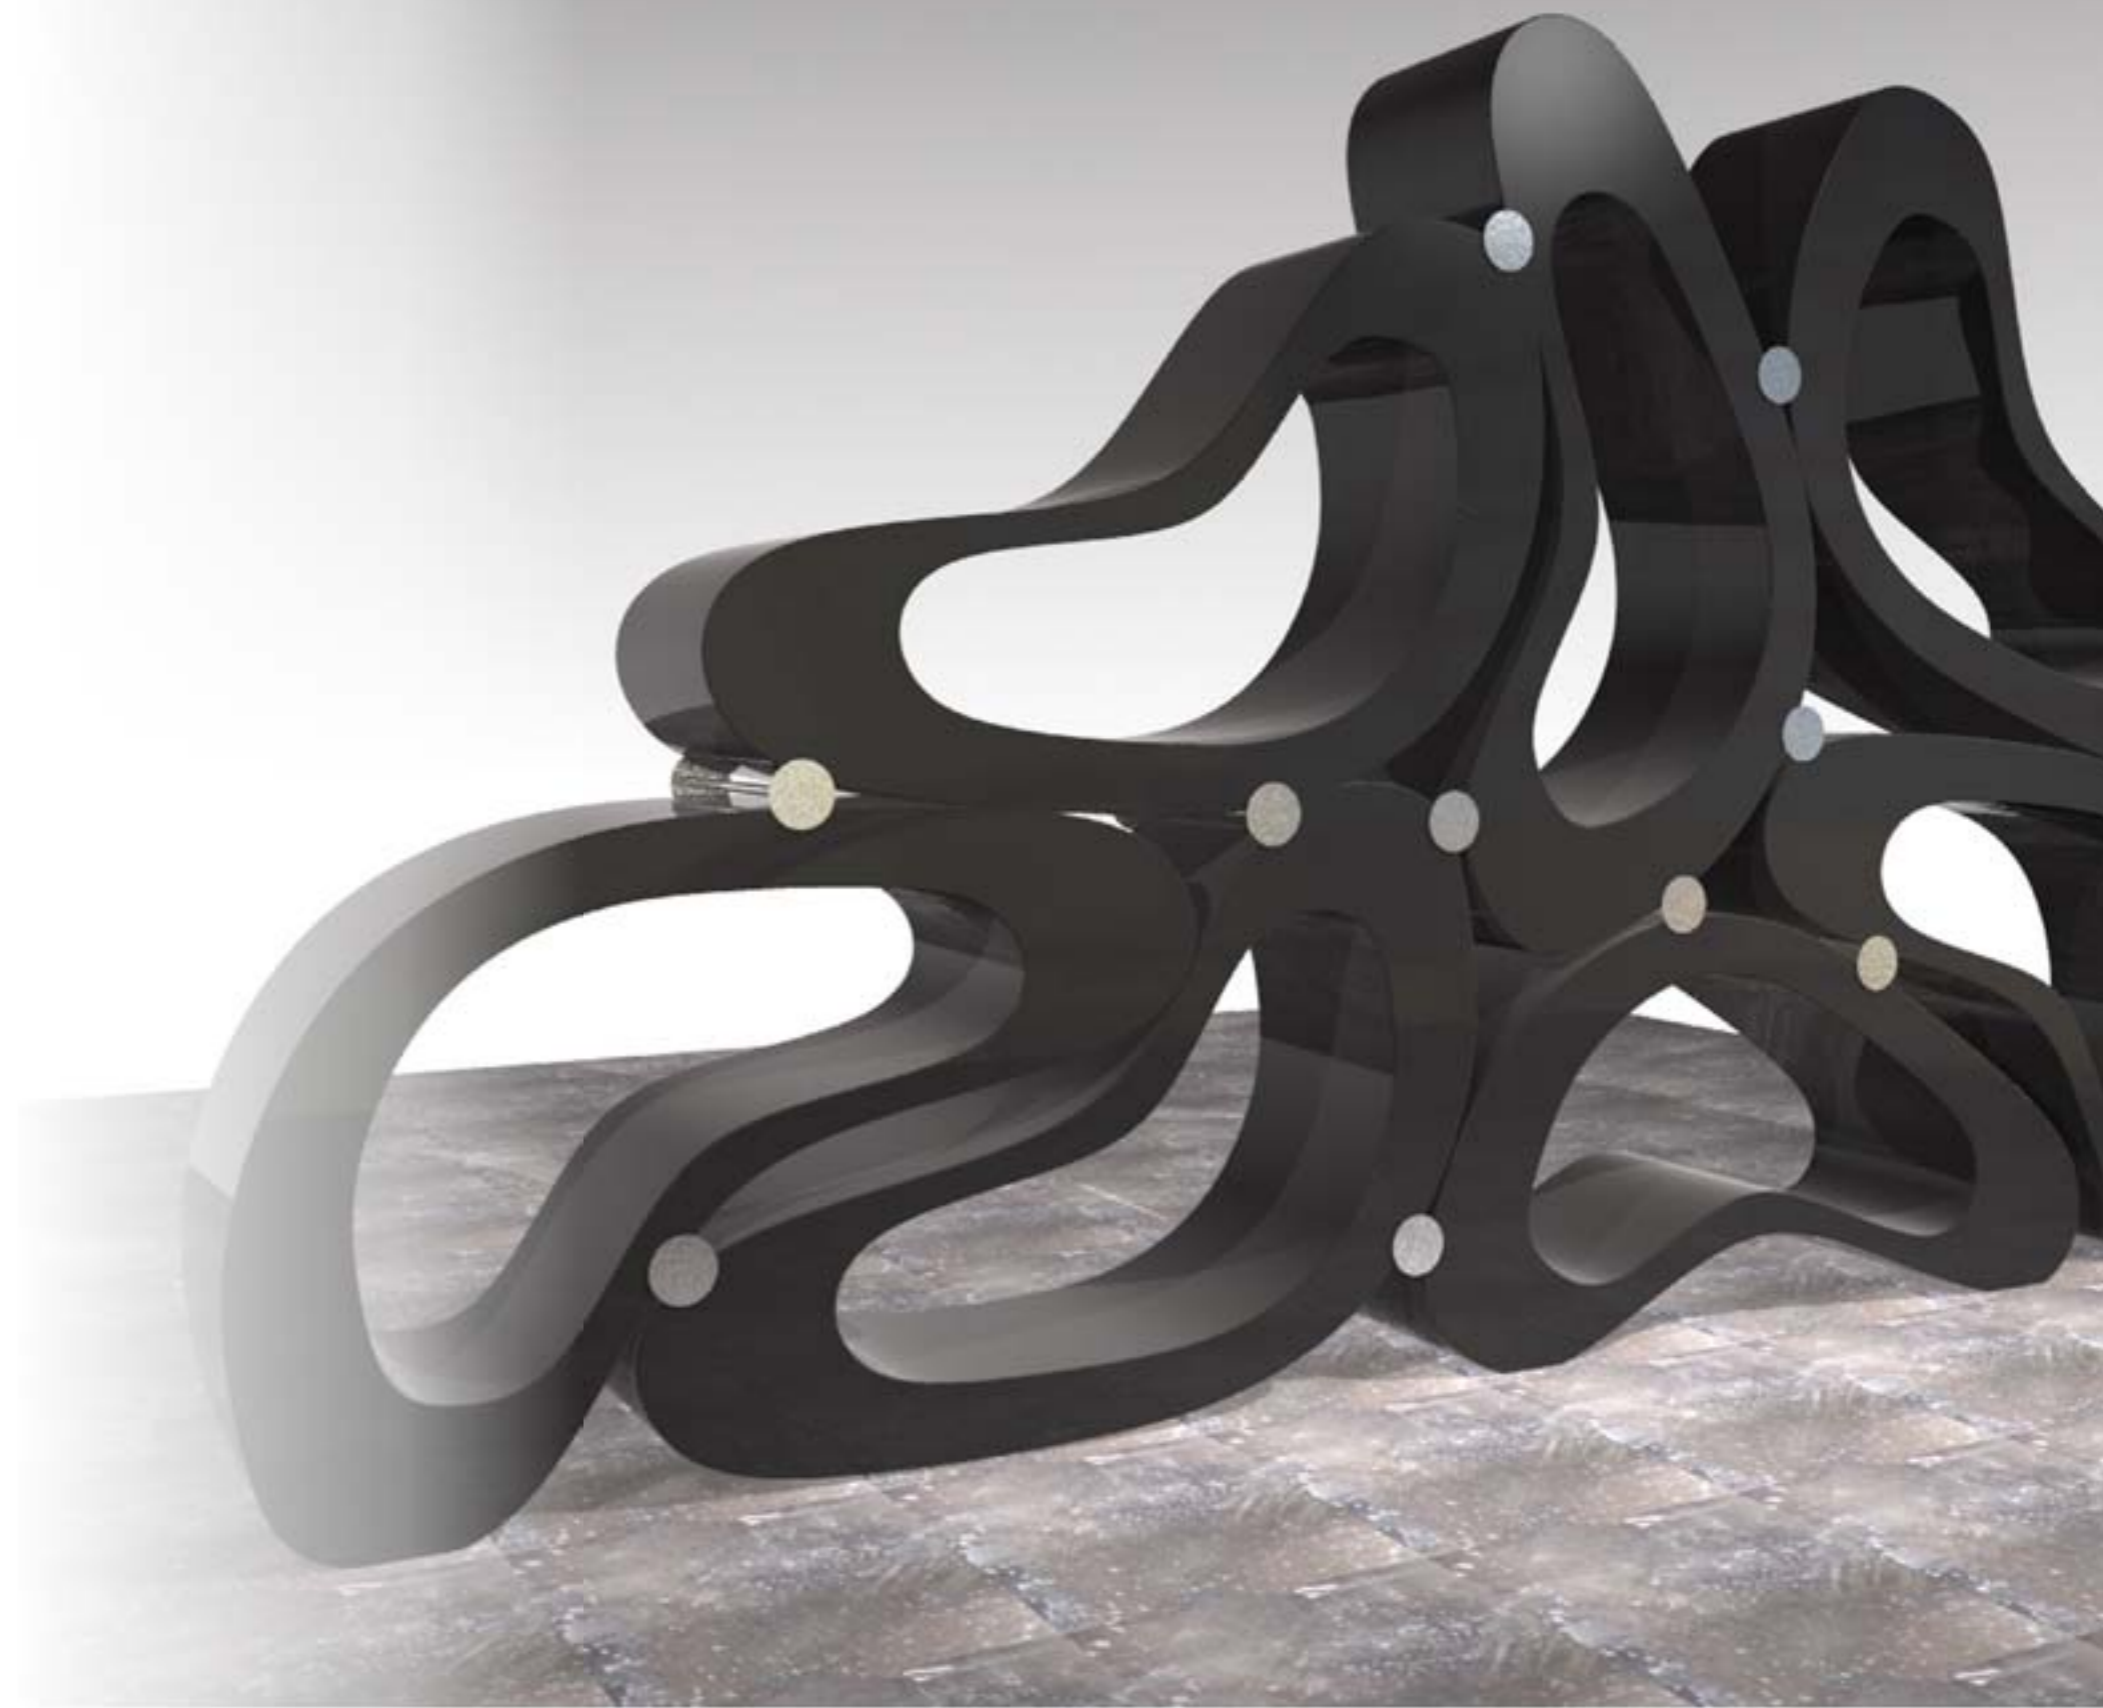

A MEBA

bookcase

Combined modules
Moduli realizzati in
realized in fiberglass
fibra di vetro con
with polished
finitura lucida o
or chromed finishing.
verniciata ad effetto "chrome".

Different accessories
Diversi accessori
allow the disposing
permettono la disposizione
of books and objects.
di libri ed oggetti.

Adjustable metal elements
Elementi regolabili in metallo
guarantee the fixing of
garantiscono inoltre il fissaggio
any desired combination.
nella disposizione voluta.

Module dimensions: (indicative measures) : length 135 / height 85 / depth 33 (cm)
Dimensioni modulo: (misure indicative) : lungh. 135 / alt. 85 / prof. 33 (cm)
Available colours : every 'RAL' colors
Colori disponibili : vernice "chrome" e tutte le tinte "RAL"