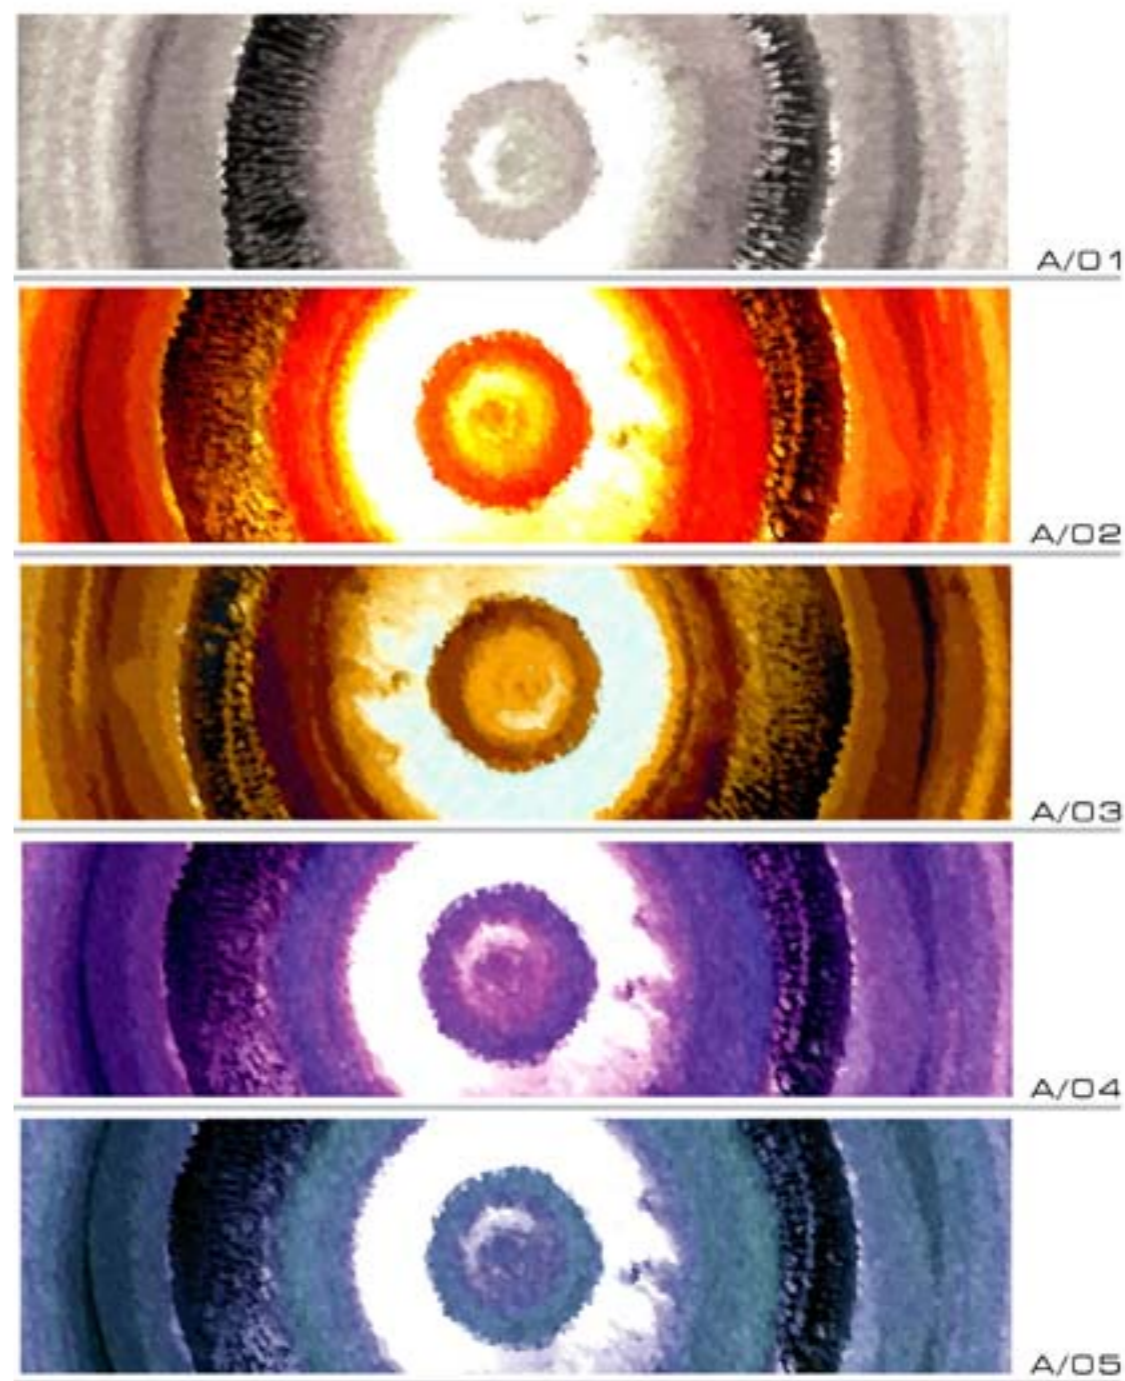

M ESCALINA

colours

Surface for 'MESCALINA' projects.
Superficie per progetto 'MESCALINA'.
Other colours available on request.
Altri colori sono disponibili su richiesta.