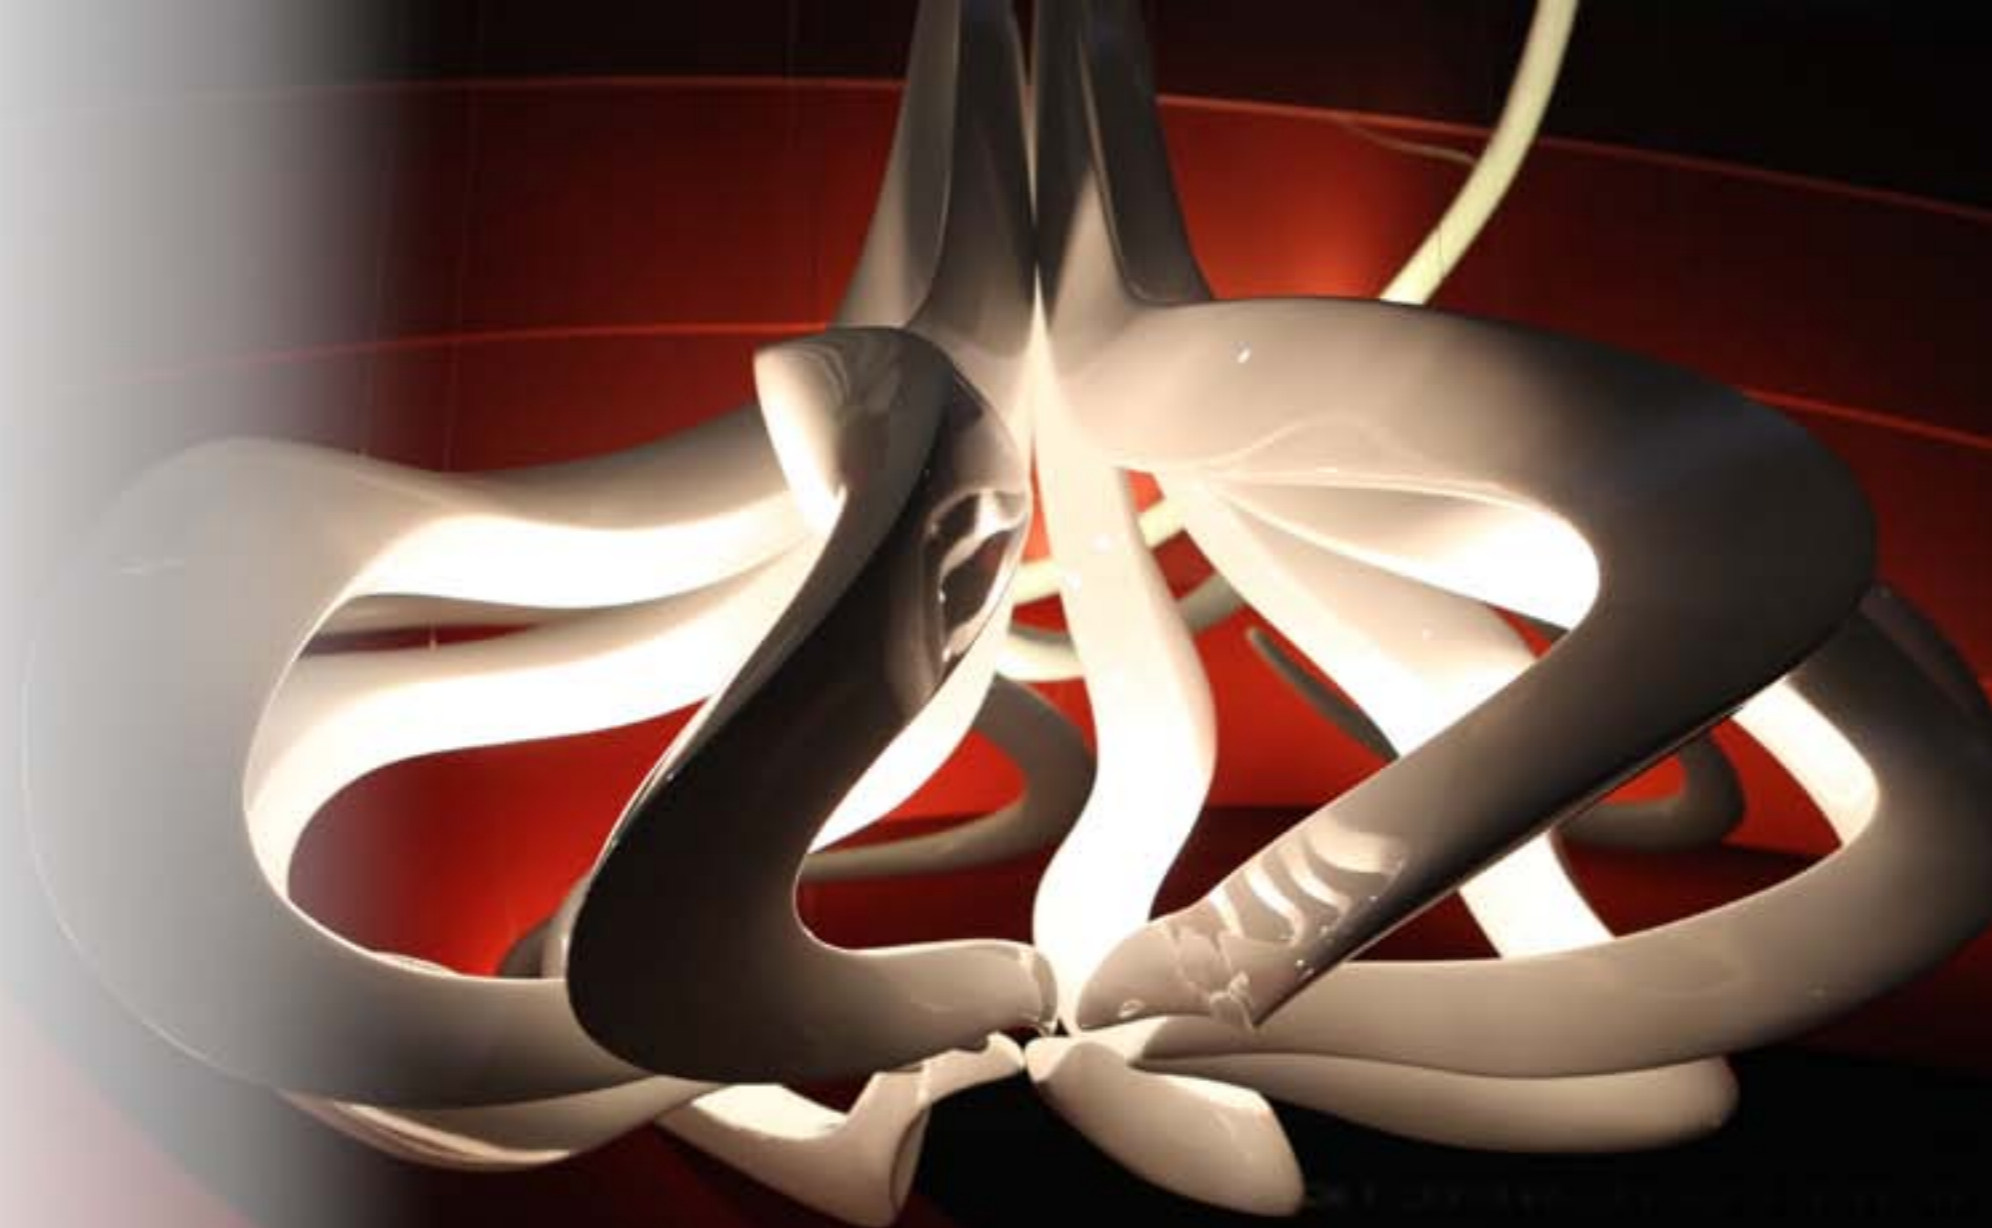

FRACTALIA

lights

This project marks a new
Questo progetto segna una nuovo

way to approach the lighting
approccio al lighting design

design, not a lamp
non una lampada

but a series of sculptural modules
ma una serie di moduli scultorei

called as the flowers which
dal nome dei fiori che

have inspired them,Asphodel, Dhalia,
li hanno ispirati, Asfodelo, Dhalia,

Pheonia,which allow to obtain
Pheonia, che permettono di ottenere

a kaleidoscope of lines
Un caleidoscopio di linee

suspended into the space creating
sospese nello spazio creando

small and large installations
piccole e grandi istallazioni

Sizes : this collection is available in a vast range of shapes and dimensions, ask for the dedicated document
Dimensioni: questa collezione è disponibile in una vasta gamma di forme, richiedere lo specifico documento dedicato
Finishing available on this product: Ral and Chrome colours collection
Finiture disponibili su questo prodotto: collezione colori Ral e Chrome