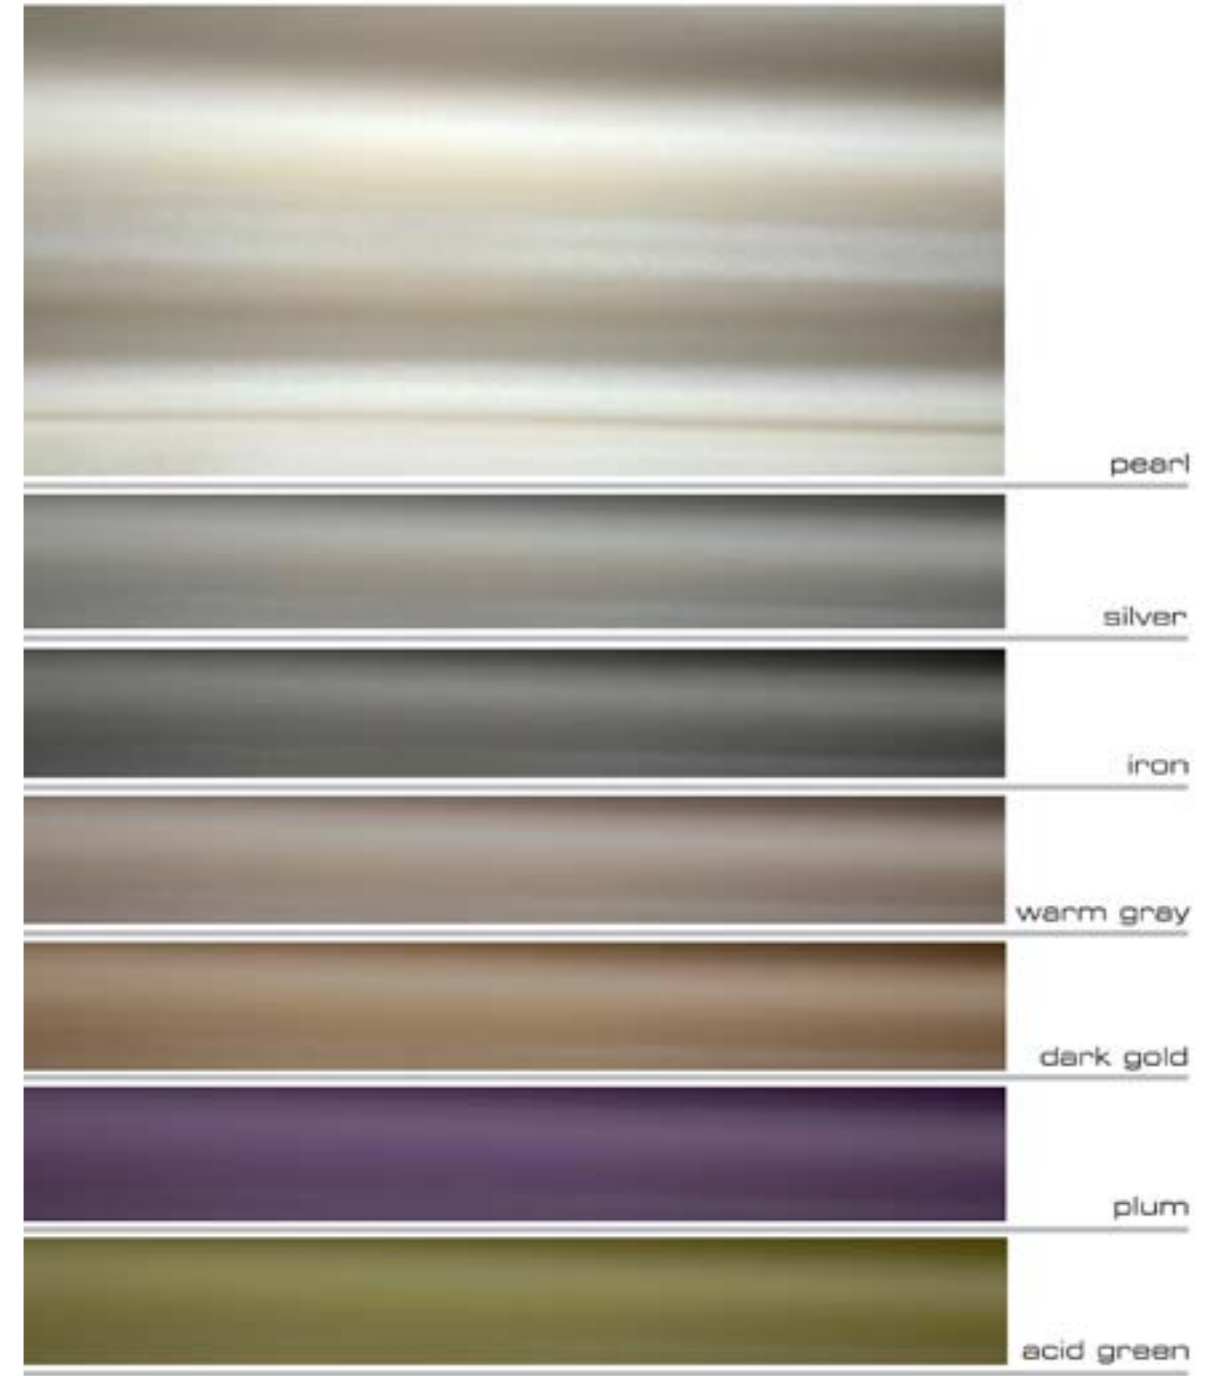

KHMER

fabric coverings

Antispot technical fabric silk looking, category 'B'
Tessuto tecnico antimacchia effetto seta, categoria 'B'