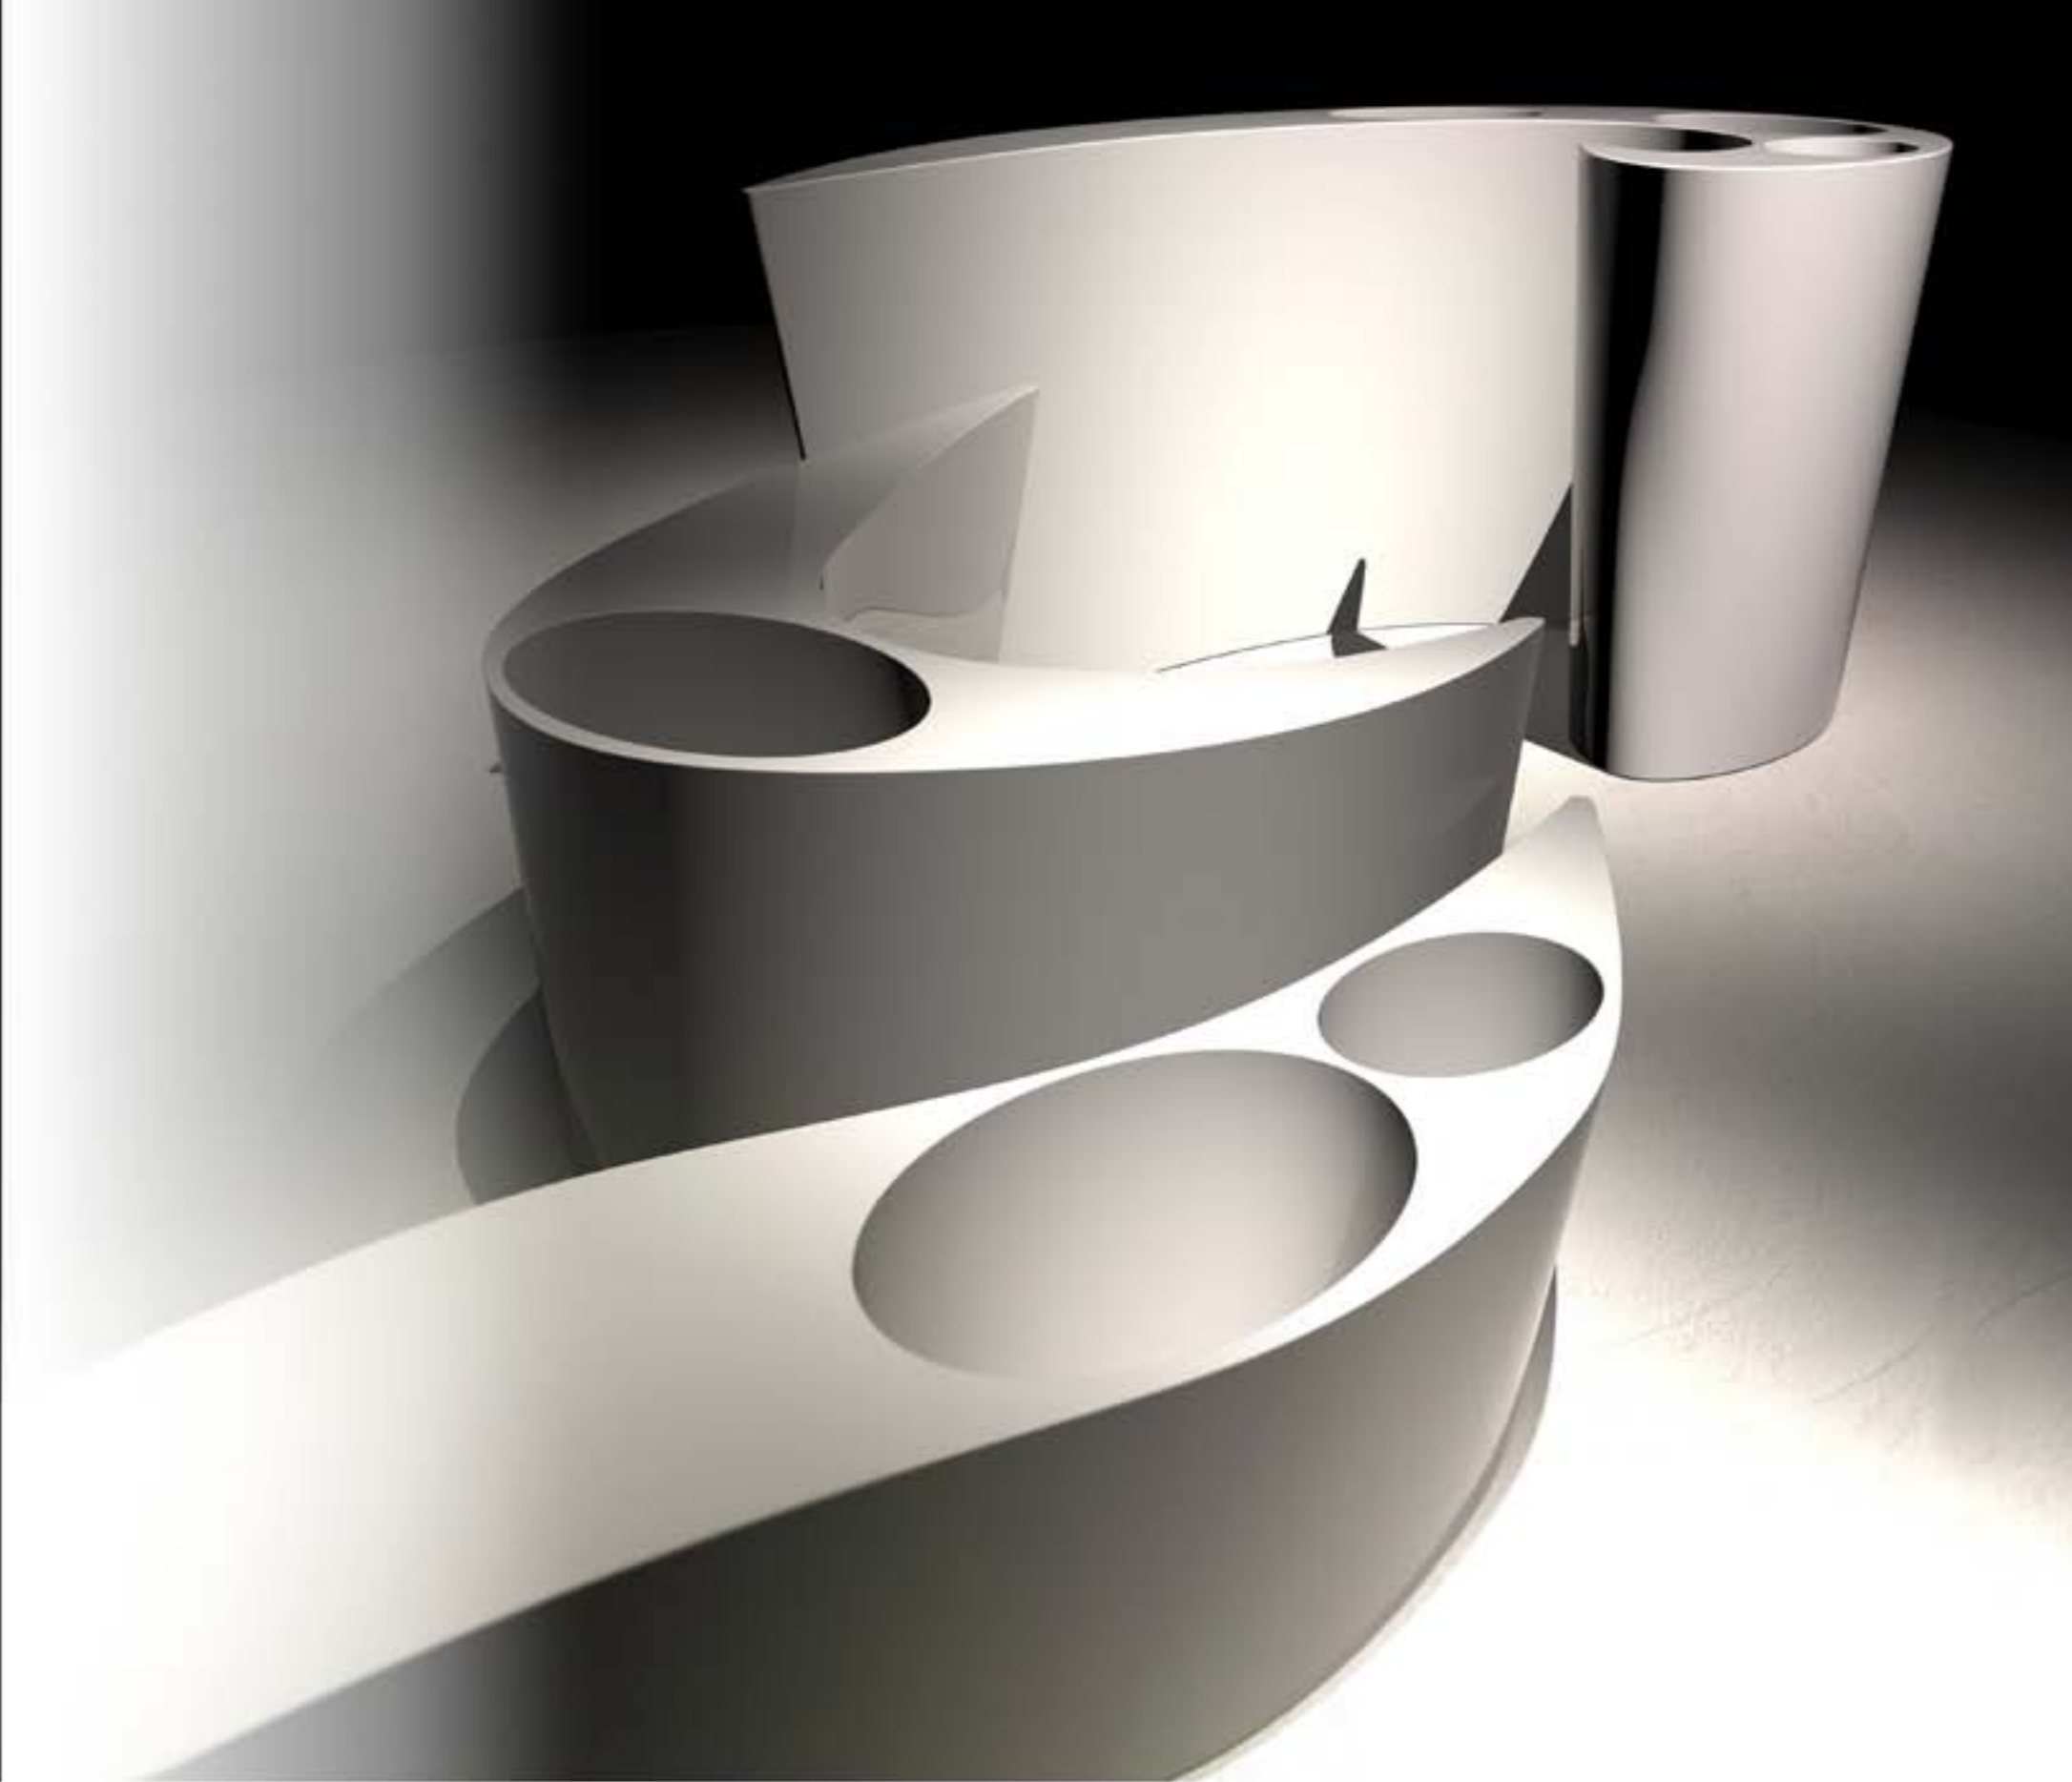

Sizes : shape 1 - 250x70 h.45 cm / shape 2- 135x170 h.70 cm / shape 3 - 230x150 h.110 cm
Dimensioni: shape 1 - 250x70 h.45 cm / shape 2- 135x170 h.70 cm / shape 3 - 230x150 h.110 cm
Finishing available on this product: Ral and Chrome colours collection
Finiture disponibili su questo prodotto: collezione colori Ral e Chrome