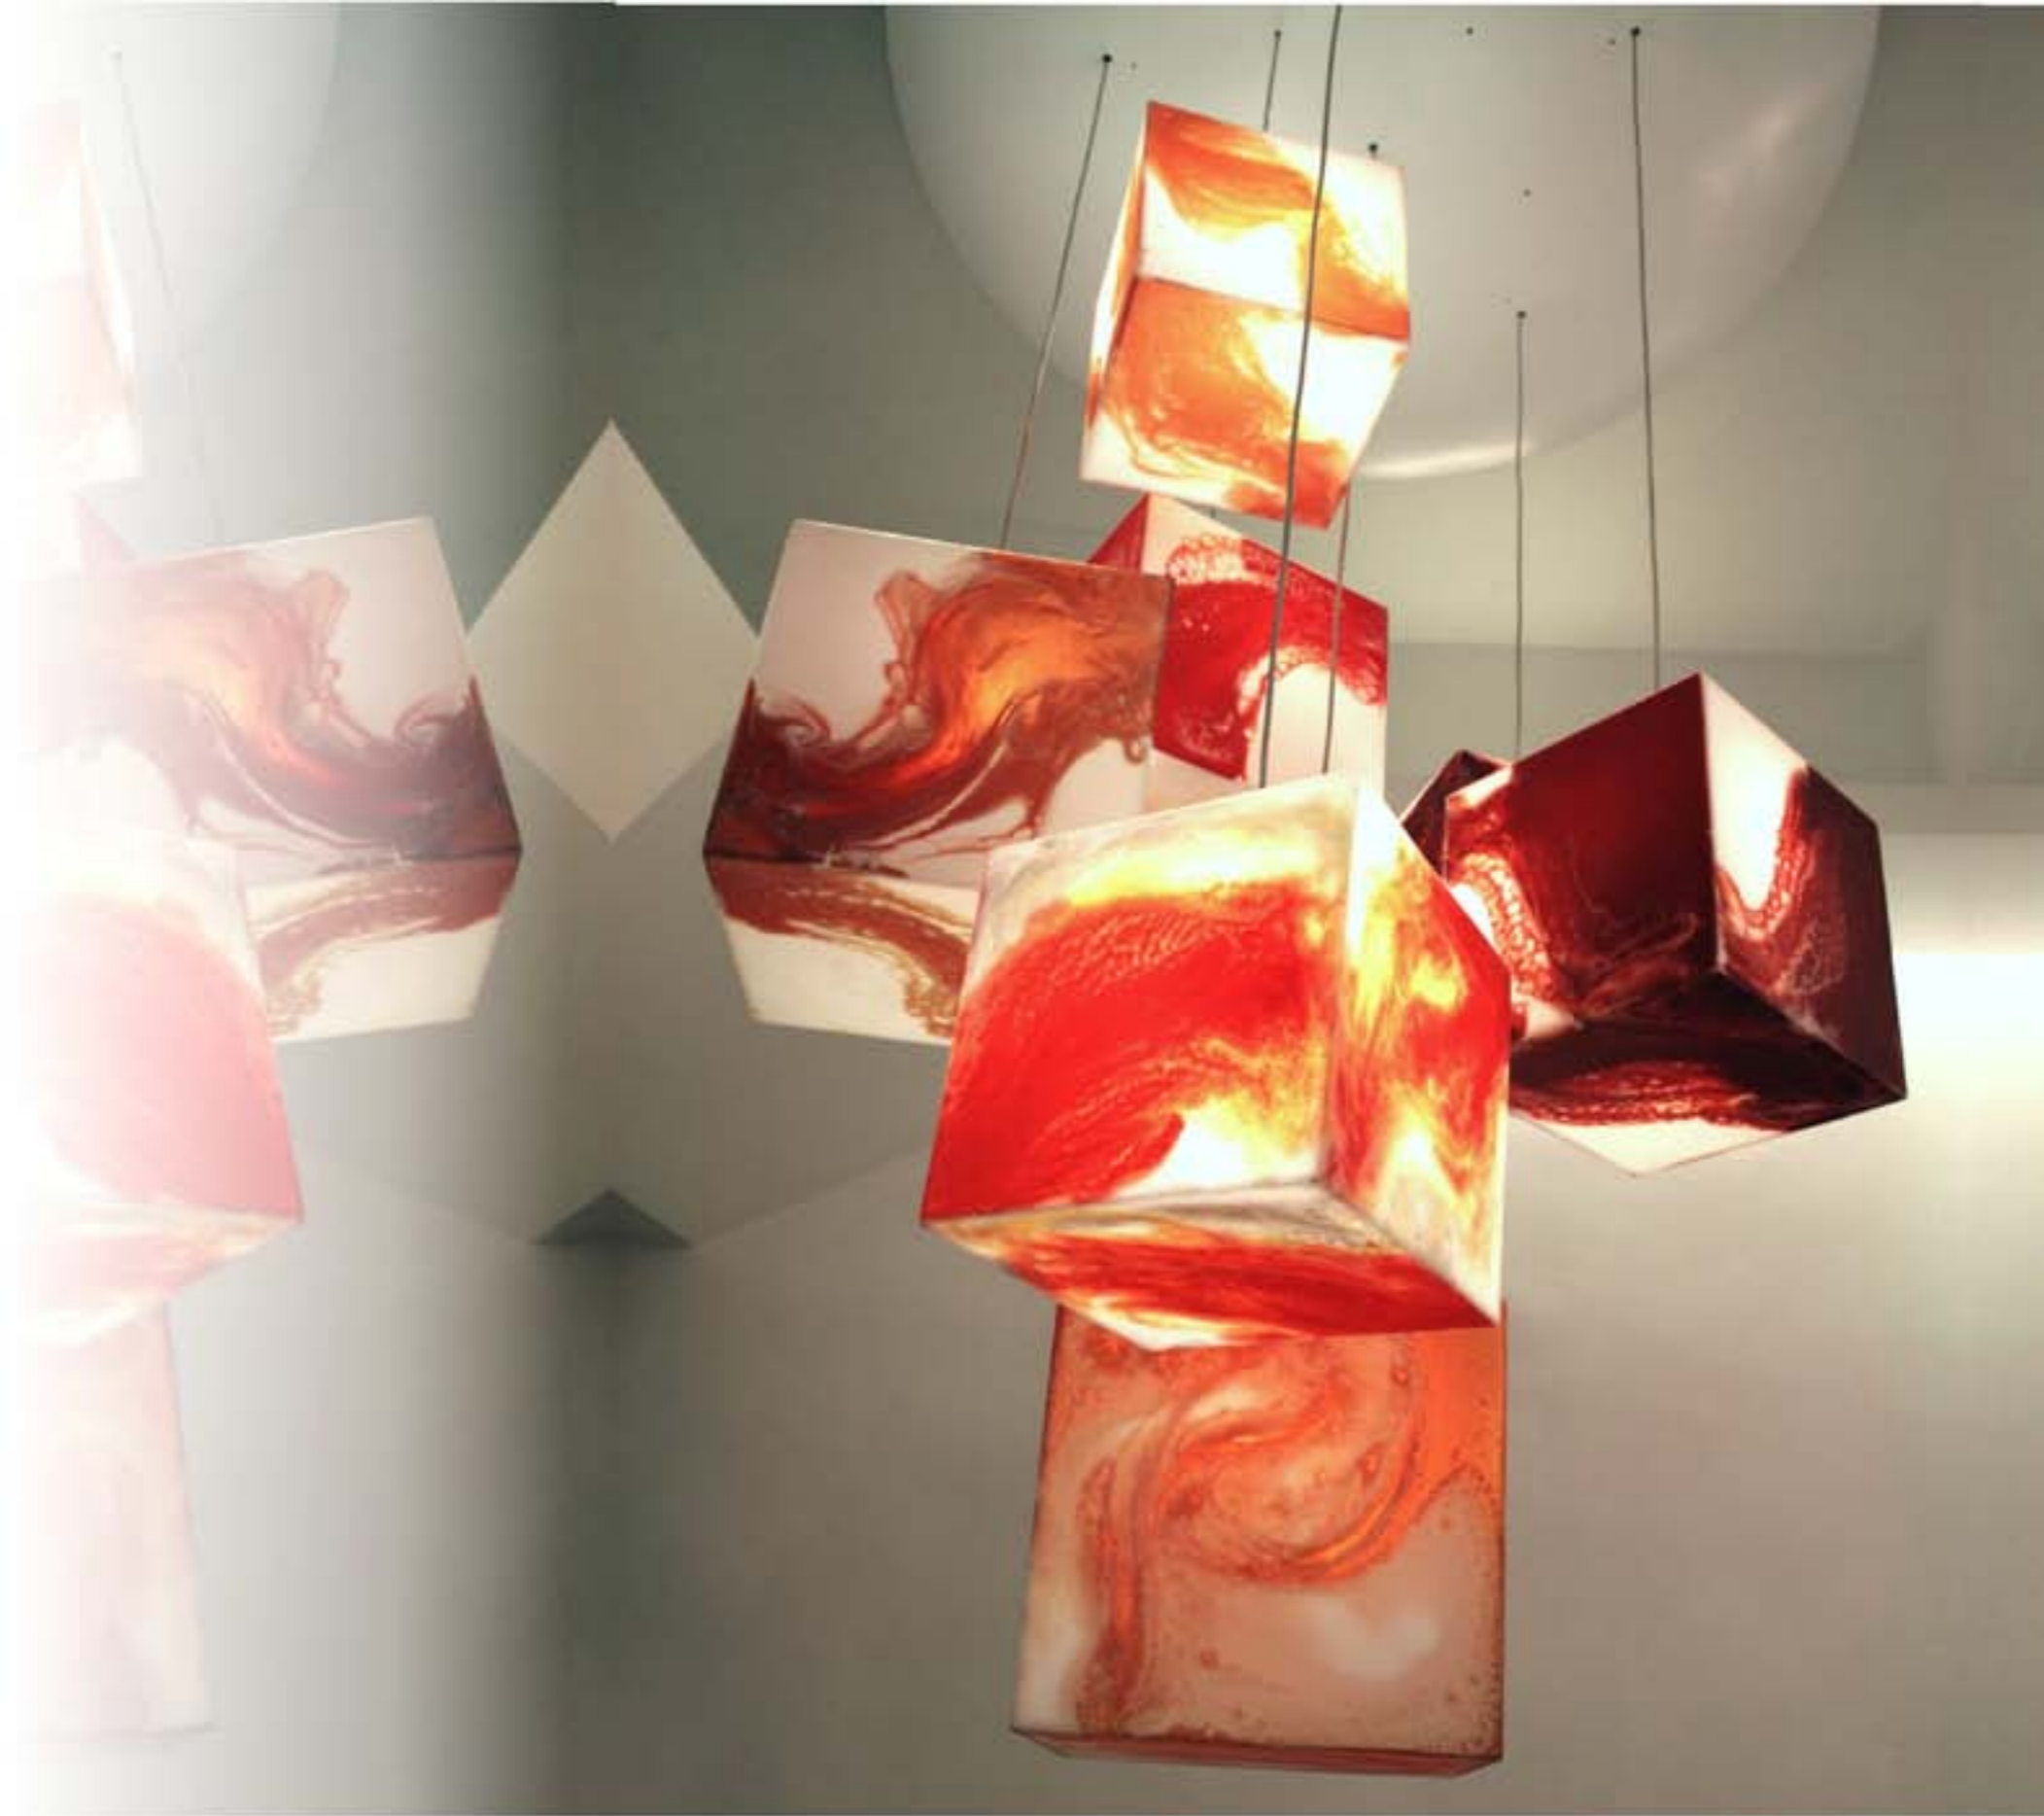

in all colours present in
presenti nel nostro

our catalogue on
catalogo materiali nelle

'resin / hyperstone' category.
categoria 'resine / hyperstone'.

Available in sizes on demand, like suspension, table and floorlamp with stem or as column.
Disponibile con misure su richiesta, come sospensione, da tavolo e da terra, con stelo o a colonne.